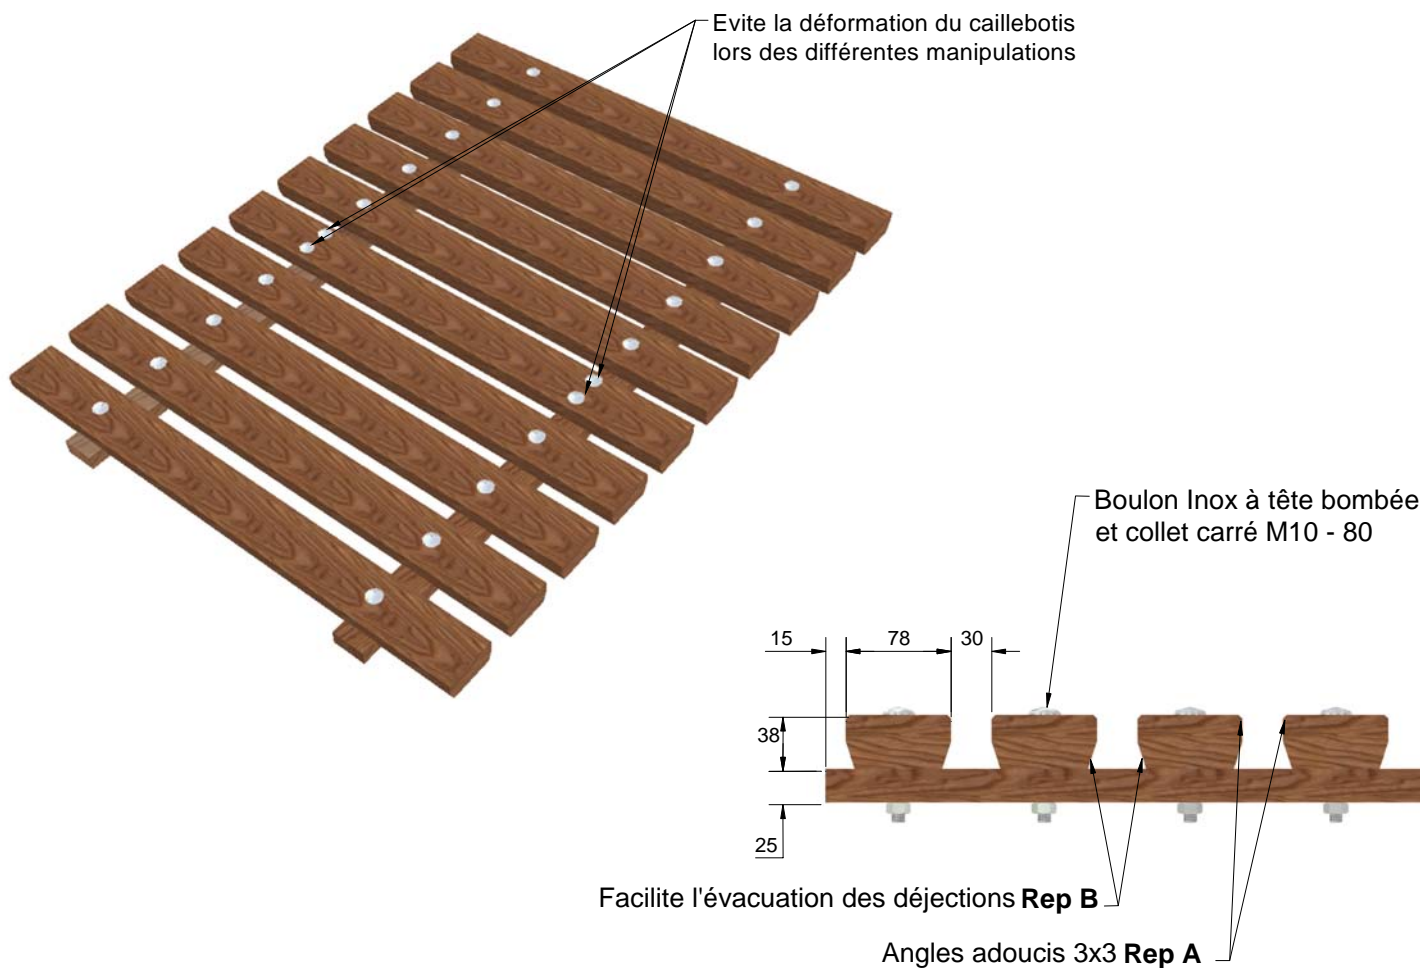

CAILLEBOTIS AZOBE

Ce type de caillebotis est utilisé dans les aires de couchage des veaux.

Avantages du produit :

- Grande solidité
- Confort
- Hygiène

Les lames de bois sont totalement rabotées :

- Le chanfrein repère **A** évite que l'animal se blesse
- Le chanfrein repère **B** favorise le bon écoulement des déjections