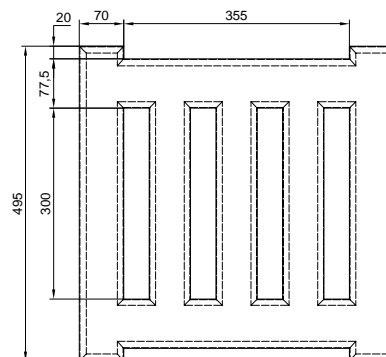

CAILLEBOTIS BOVIN

EPAISSEUR 12 cm

Caractéristiques :

- Très résistant : supporte les charges jusqu'à 13 T / Essieu
- Possibilité de le poser dans les deux sens

Exemple d'application : Couverture des caniveaux pour aires d'exercices

Condition de pose :

Surface d'appui minimum de 10 cm dans les extrémités

Code Article	Longueur (m)	Largeur (m)	Epaisseur (cm)	Poids (Kg)
662080	0,80	0,50	12	92
662100	1,00	0,50	12	115

N.B. : Lors de la pose, un jeu minimum de 3 mm est indispensable entre deux caillebotis

Caillebotis 0,50 x 0,50 m Ep. 12 cm avec fentes de 40 mm :

Exemple d'application :

Couverture des caniveaux pour aires d'exercices

Code Article : 662050

Poids : 47 Kg

Condition de pose :

Surface d'appui minimum de 10 cm dans les extrémités