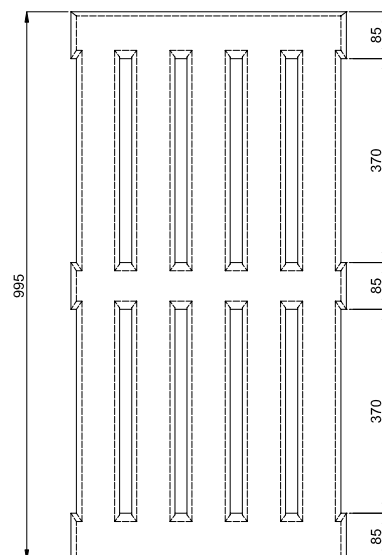

CAILLEBOTIS BOVIN

EPAISSEUR 12 cm

Caractéristiques :

- Très résistant : supporte les charges jusqu'à 13 T / Essieu
- Possibilité de le poser dans les deux sens

Exemple d'application : Couverture des caniveaux pour aires d'exercices

Condition de pose :

Surface d'appui minimum de 10 cm dans les extrémités

Code Article	Longueur (m)	Largeur (m)	Epaisseur (cm)	Poids (Kg)
662080	0,80	0,50	12	92
662100	1,00	0,50	12	115

N.B. : Lors de la pose, un jeu minimum de 3 mm est indispensable entre deux caillebotis

Caillebotis 0,50 x 0,50 m Ep. 12 cm avec fentes de 40 mm :

Exemple d'application :

Couverture des caniveaux pour aires d'exercices

Code Article : 662050

Poids : 47 Kg

Condition de pose :

Surface d'appui minimum de 10 cm dans les extrémités