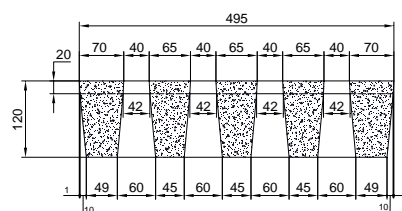

CAILLEBOTIS BOVIN

EPAISSEUR 12 cm

Caractéristiques :

- Très résistant : supporte les charges jusqu'à 13 T / Essieu
- Possibilité de le poser dans les deux sens

Exemple d'application : Couverture des caniveaux pour aires d'exercices

Condition de pose :

Surface d'appui minimum de 10 cm dans les extrémités

Code Article	Longueur (m)	Largeur (m)	Epaisseur (cm)	Poids (Kg)
662080	0,80	0,50	12	92
662100	1,00	0,50	12	115

N.B. : Lors de la pose, un jeu minimum de 3 mm est indispensable entre deux caillebotis

Caillebotis 0,50 x 0,50 m Ep. 12 cm avec fentes de 40 mm :

Exemple d'application :

Couverture des caniveaux pour aires d'exercices

Code Article : 662050

Poids : 47 Kg

Condition de pose :

Surface d'appui minimum de 10 cm dans les extrémités