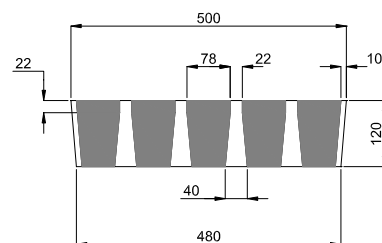

CAILLEBOTIS BOVIN

EPAISSEUR 12 cm

Caractéristiques :

- Très résistant : supporte les charges jusqu'à 13 T / Essieu
- Possibilité de le poser dans les deux sens

Exemple d'application : Couverture des caniveaux pour aires d'exercices

Condition de pose :

Surface d'appui minimum de 10 cm dans les extrémités

Code Article	Longueur (m)	Largeur (m)	Epaisseur (cm)	Poids (Kg)
662080	0,80	0,50	12	92
662100	1,00	0,50	12	115

N.B. : Lors de la pose, un jeu minimum de 3 mm est indispensable entre deux caillebotis

Caillebotis 0,50 x 0,50 m Ep. 12 cm avec fentes de 40 mm :

Exemple d'application :

Couverture des caniveaux pour aires d'exercices

Code Article : 662050

Poids : 47 Kg

Condition de pose :

Surface d'appui minimum de 10 cm dans les extrémités