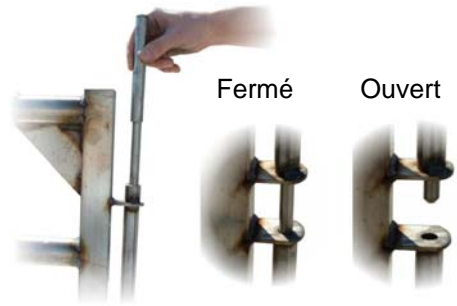

# BARRIERES INOX TELESCOPIQUES

*Nous avons créé une large gamme de barrières pour les étables à veaux.  
Légères, robustes, elles permettent de rendre vos ateliers fonctionnels.  
Ex : Blocage des veaux pour la buvée, contention.*

## Système de fermeture à baïonnette :

Permet à l'éleveur une utilisation aisée et empêche toute ouverture par l'animal.

## Fonctionnement :

L'espacement est réduit entre les barreaux afin d'éviter que les veaux s'y trouvent coincés.