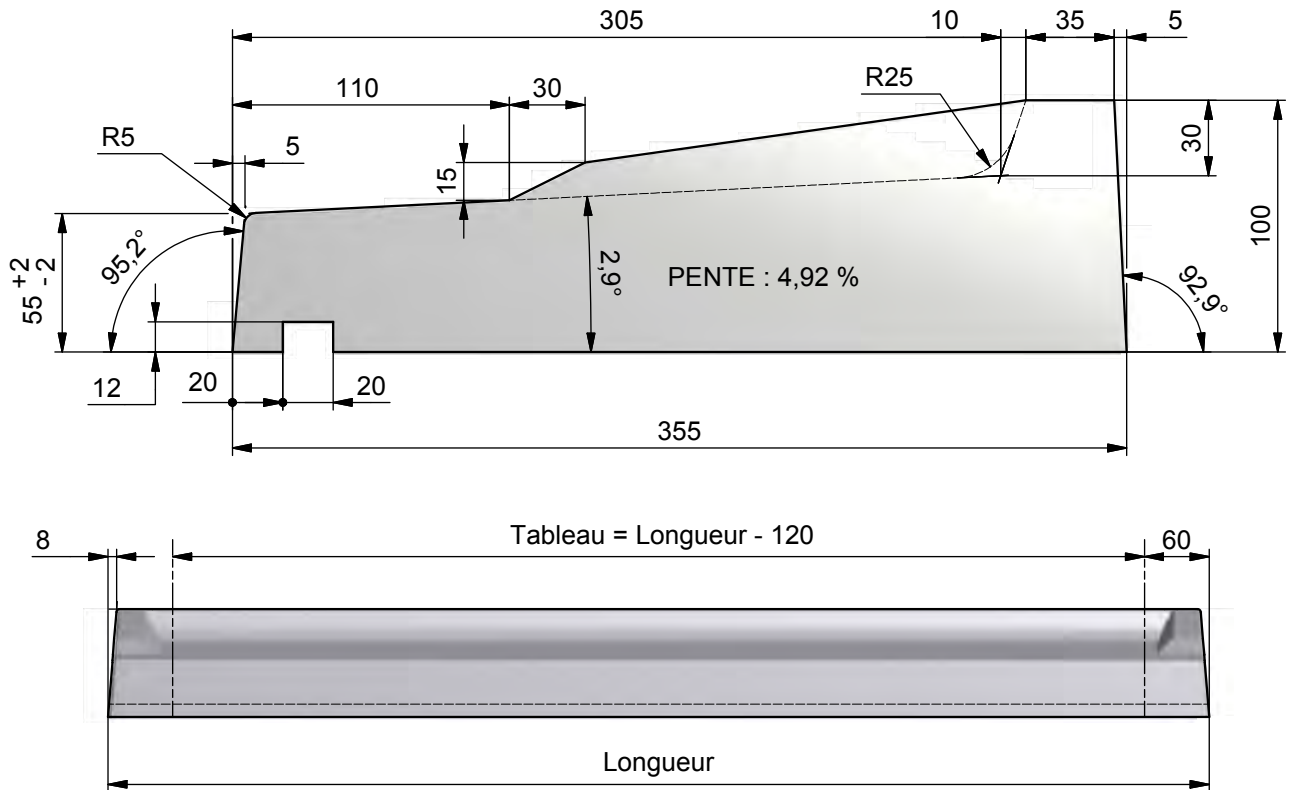

APPUI DE FENETRE Larg. 35 cm

Code Article	Désignation	Long. (mm)	Poids (Kg)	Armature	Code Palette	Poids Palette (Kg)
350406	Appui de fenêtre Larg. 35 Long. 40/52 cm	520	30,6	2 Fils Ø5 Lg.425	350407	275,4
350410	Appui de fenêtre Larg. 35 Long. 50/62 cm	620	36,4	2 Fils Ø5 Lg.510	350411	327,6
350414	Appui de fenêtre Larg. 35 Long. 60/72 cm	720	42,3	2 Fils Ø5 Lg.600	350415	380,7
350418	Appui de fenêtre Larg. 35 Long. 70/82 cm	820	48,1	2 Fils Ø5 Lg.700	350419	432,9
350422	Appui de fenêtre Larg. 35 Long. 80/92 cm	920	54	2 Fils Ø5 Lg.800	350423	486
350426	Appui de fenêtre Larg. 35 Long. 90/102 cm	1020	59,8	2 Fils Ø5 Lg.910	350427	538,2
350430	Appui de fenêtre Larg. 35 Long. 100/112 cm	1120	65,7	2 Fils Ø5 Lg.1020	350431	591,3
350434	Appui de fenêtre Larg. 35 Long. 110/122 cm	1220	71,5	2 Fils Ø5 Lg.1100	350435	643,5
350438	Appui de fenêtre Larg. 35 Long. 120/132 cm	1320	77,3	2 Fils Ø5 Lg.1200	350439	695,7
350442	Appui de fenêtre Larg. 35 Long. 130/142 cm	1420	83,2	2 Fils Ø8 Lg.1300	350443	748,8
350446	Appui de fenêtre Larg. 35 Long. 140/152 cm	1520	89	2 Fils Ø8 Lg.1400	350447	801
350450	Appui de fenêtre Larg. 35 Long. 150/162 cm	1620	95	2 Fils Ø8 Lg.1500	350451	855
350454	Appui de fenêtre Larg. 35 Long. 160/172 cm	1720	101	2 Fils Ø8 Lg.1600	350455	909
350458	Appui de fenêtre Larg. 35 Long. 170/182 cm	1820	106,7	2 Fils Ø8 Lg.1700	350459	960,3
350462	Appui de fenêtre Larg. 35 Long. 180/192 cm	1920	112,5	2 Fils Ø8 Lg.1800	350463	1012,5
350466	Appui de fenêtre Larg. 35 Long. 190/202 cm	2020	118,4	2 Fils Ø8 Lg.1900	-	-
350470	Appui de fenêtre Larg. 35 Long. 200/212 cm	2120	124,3	2 Fils Ø8 Lg.2000	-	-
350474	Appui de fenêtre Larg. 35 Long. 210/222 cm	2220	130,1	2 Fils Ø8 Lg.2100	-	-
350478	Appui de fenêtre Larg. 35 Long. 220/232 cm	2320	140	2 Fils Ø8 Lg.2200	-	-
350482	Appui de fenêtre Larg. 35 Long. 230/242 cm	2420	141,8	2 Fils Ø8 Lg.2300	-	-
350486	Appui de fenêtre Larg. 35 Long. 240/252 cm	2520	147,7	2 Fils Ø8 Lg.2400	-	-