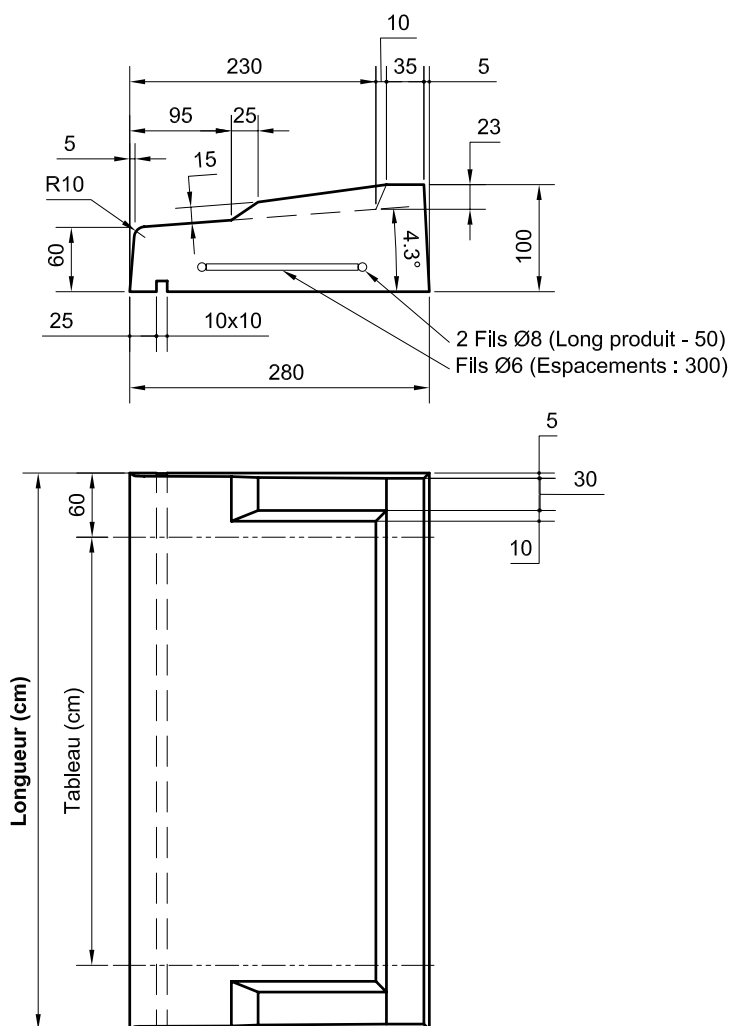

APPUI DE FENETRE

LARG. 28 cm

Appui de fenêtre en ciment gris
Démoulage différé (Aspect lisse)
Pente : 7,55 % (4,3°)

| Code Article | Désignation | Poids (kg) | Code Palette perdue (Conditionnement / 15) | Poids (Kg) (Palette de 15 Appuis) | Code Palette perdue (Conditionnement / 9) | Poids (Kg) (Palette de 9 Appuis) |
|--------------|-----------------------------------|------------|--|-----------------------------------|---|----------------------------------|
| 020006 | Appui de fenêtre Long. 40/52 cm | 29,8 | 020007 | 447 | 020008 | 268,2 |
| 020010 | Appui de fenêtre Long. 50/62 cm | 35,6 | 020011 | 534 | 020012 | 320,4 |
| 020014 | Appui de fenêtre Long. 60/72 cm | 41,3 | 020015 | 619,5 | 020016 | 371,7 |
| 020018 | Appui de fenêtre Long. 70/82 cm | 47,1 | 020019 | 706,5 | 020020 | 423,9 |
| 020022 | Appui de fenêtre Long. 80/92 cm | 52,8 | 020023 | 792 | 020024 | 475,2 |
| 020026 | Appui de fenêtre Long. 90/102 cm | 58,5 | 020027 | 877,5 | 020028 | 526,5 |
| 020030 | Appui de fenêtre Long. 100/112 cm | 64,3 | 020031 | 964,5 | 020032 | 578,7 |
| 020034 | Appui de fenêtre Long. 110/122 cm | 70 | 020035 | 1050 | 020036 | 630 |
| 020038 | Appui de fenêtre Long. 120/132 cm | 75,8 | 020039 | 1137 | 020040 | 682,2 |
| 020042 | Appui de fenêtre Long. 130/142 cm | 81,5 | 020043 | 1222,5 | 020044 | 733,5 |
| 020046 | Appui de fenêtre Long. 140/152 cm | 87,2 | 020047 | 1308 | 020048 | 784,8 |
| 020050 | Appui de fenêtre Long. 150/162 cm | 93 | 020051 | 1395 | 020052 | 837 |
| 020054 | Appui de fenêtre Long. 160/172 cm | 98,7 | 020055 | 1480,5 | 020056 | 888,3 |
| 020058 | Appui de fenêtre Long. 170/182 cm | 104,5 | 020059 | 1567,5 | 020060 | 940,5 |
| 020062 | Appui de fenêtre Long. 180/192 cm | 110,2 | 020063 | 1653 | 020064 | 991,8 |
| 020065 | Appui de fenêtre Long. 190/202 cm | 116 | | | | |
| 020067 | Appui de fenêtre Long. 200/212 cm | 121,7 | | | | |
| 020069 | Appui de fenêtre Long. 210/222 cm | 127,4 | | | | |
| 020071 | Appui de fenêtre Long. 220/232 cm | 133,2 | | | | |
| 020073 | Appui de fenêtre Long. 230/242 cm | 138,9 | | | | |
| 020075 | Appui de fenêtre Long. 240/252 cm | 144,6 | | | | |