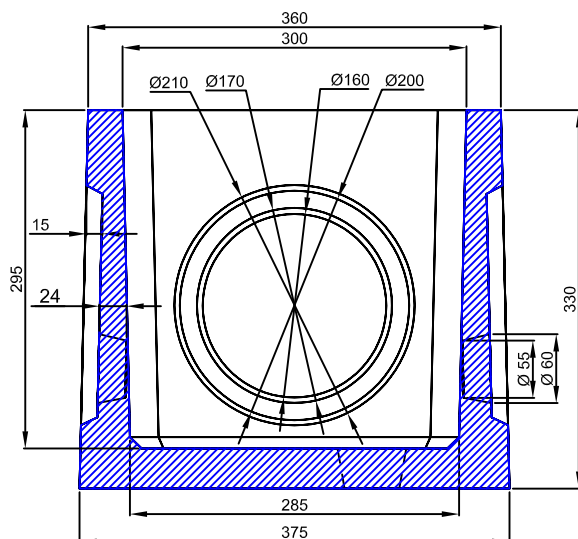

BOITE PTT

DIM. int. 30x30 Ht. 29,5 cm

Couvercle 36x36 P/Boîte PTT Dim. Int. 30x30H29.5

Code : 494152

Poids : 10 Kg

Boîte PTT Dim. Int. 30x30H29.5 S/couv. 4 trous Ø50

Code : 494150

Poids : 42 Kg