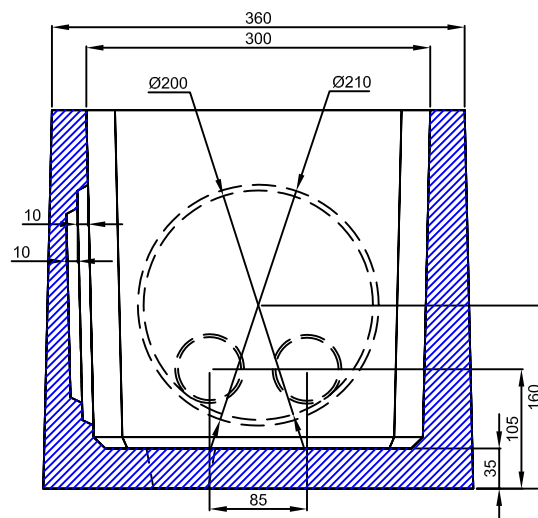

BOITE PTT

DIM. int. 30x30 Ht. 29,5 cm

Couvercle 36x36 P/Boîte PTT Dim. Int. 30x30H29.5

Code : 494152

Poids : 10 Kg

Boîte PTT Dim. Int. 30x30H29.5 S/couv. 4 trous Ø50

Code : 494150

Poids : 42 Kg