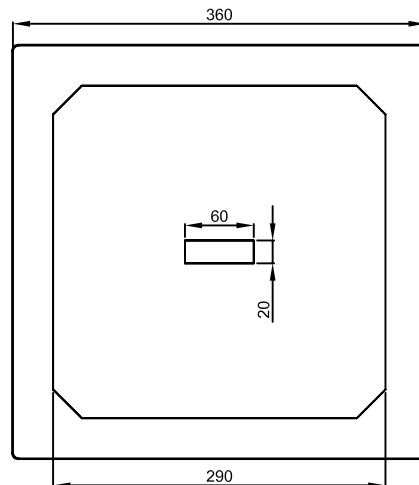

BOITE PTT

DIM. int. 30x30 Ht. 29,5 cm

Couvercle 36x36 P/Boîte PTT Dim. Int. 30x30H29.5

Code : 494152

Poids : 10 Kg

Boîte PTT Dim. Int. 30x30H29.5 S/couv. 4 trous Ø50

Code : 494150

Poids : 42 Kg