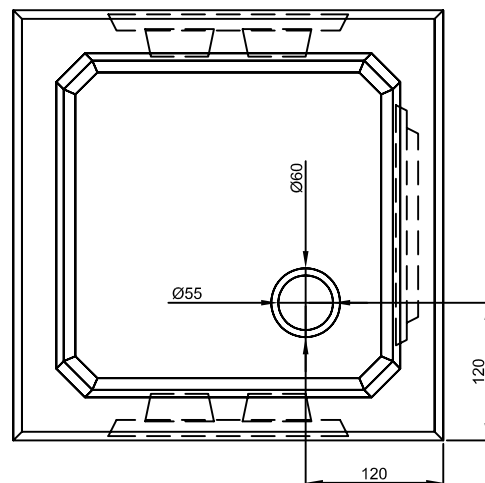

BOITE PTT

DIM. int. 30x30 Ht. 29,5 cm

Couvercle 36x36 P/Boîte PTT Dim. Int. 30x30H29.5

Code : 494152

Poids : 10 Kg

Boîte PTT Dim. Int. 30x30H29.5 S/couv. 4 trous Ø50

Code : 494150

Poids : 42 Kg