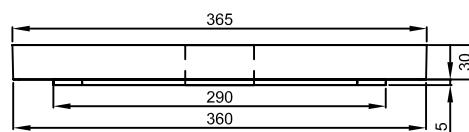

BOITE PTT

DIM. int. 30x30 Ht. 29,5 cm

Couvercle 36x36 P/Boîte PTT Dim. Int. 30x30H29.5

Code : 494152

Poids : 10 Kg

Boîte PTT Dim. Int. 30x30H29.5 S/couv. 4 trous Ø50

Code : 494150

Poids : 42 Kg