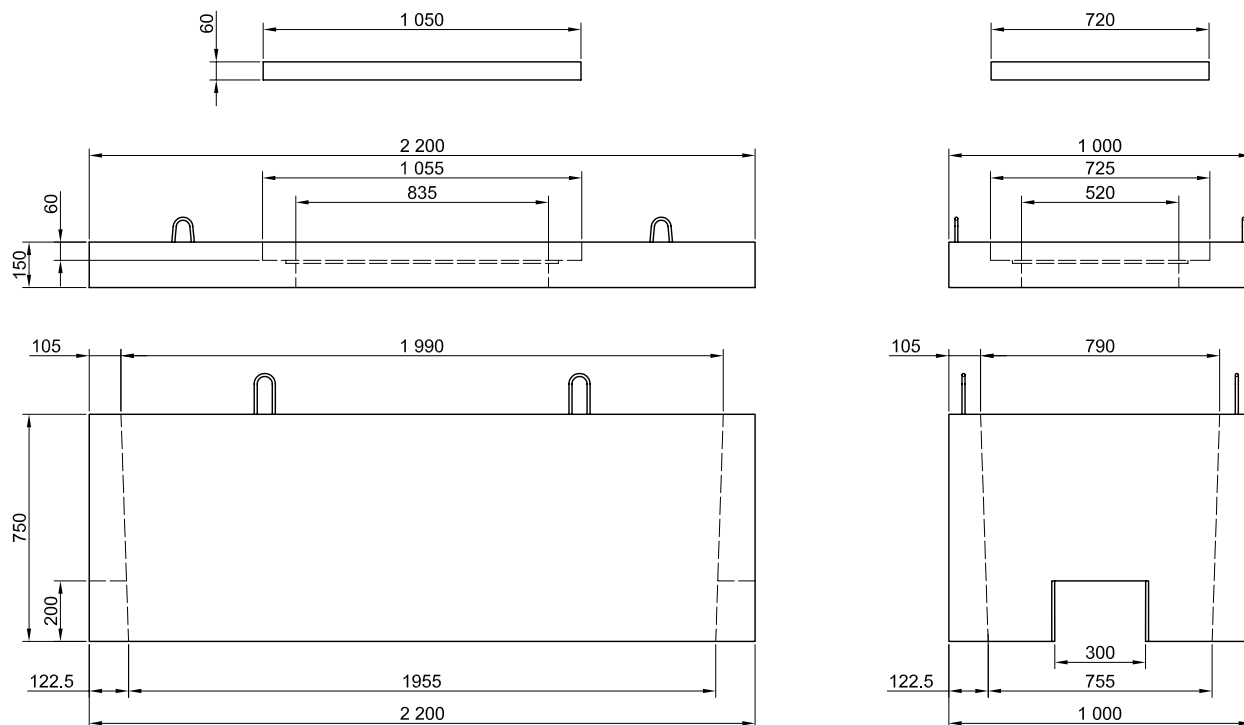

REGARD SPECIAL 2,20 m (SAUR)

TAMPON 1,08 x 0,72 m Ep. 6 cm POUR COUVERCLE (SAUR)

Code article : 492011

Poids : 110 Kg

COUVERCLE REGARD 2,20 m (SAUR)

Code article : 492010

Poids : 600 Kg

REGARD SPECIAL 2,20 m (SAUR)

Code article : 492005

Poids : 1200 Kg

S.A. R.THEBAULT

Siège social et usine : ZI de Saint-Eloi - Plouédern - 29800 LANDERNEAU

Tél. 02 98 21 63 63 - Fax : 02 98 21 34 11

Usines à : Mauron (56430) et Verneuil S/Avre (27130)