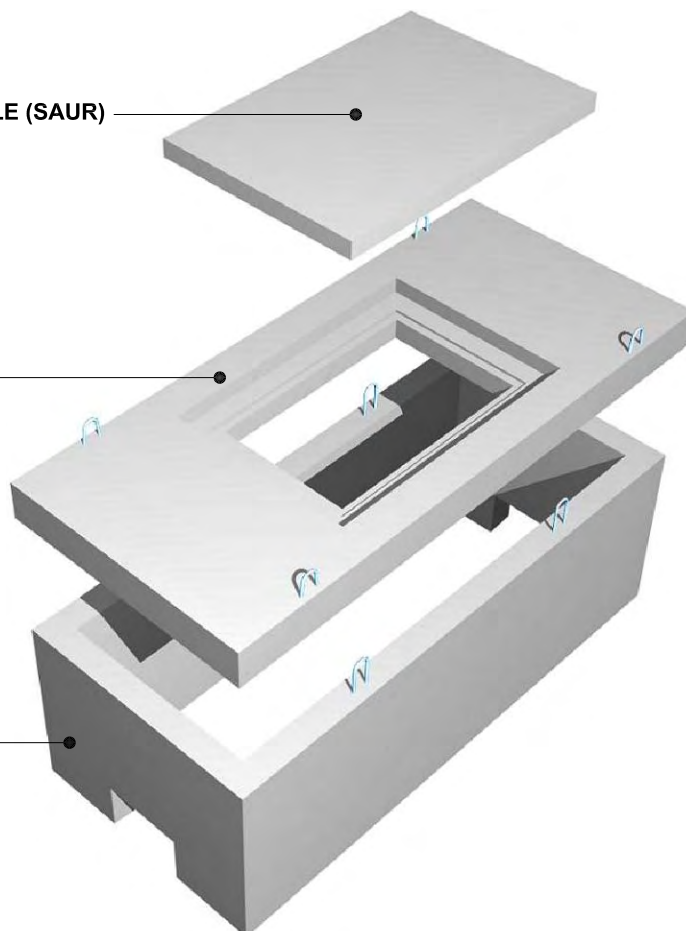

REGARD SPECIAL 2,20 m (SAUR)

TAMPON 1,08 x 0,72 m Ep. 6 cm POUR COUVERCLE (SAUR)

Code article : 492011

Poids : 110 Kg

COUVERCLE REGARD 2,20 m (SAUR)

Code article : 492010

Poids : 600 Kg

REGARD SPECIAL 2,20 m (SAUR)

Code article : 492005

Poids : 1200 Kg

S.A. R.THEBAULT

Siège social et usine : ZI de Saint-Eloi - Plouédern - 29800 LANDERNEAU

Tél. 02 98 21 63 63 - Fax : 02 98 21 34 11

Usines à : Mauron (56430) et Verneuil S/Avre (27130)