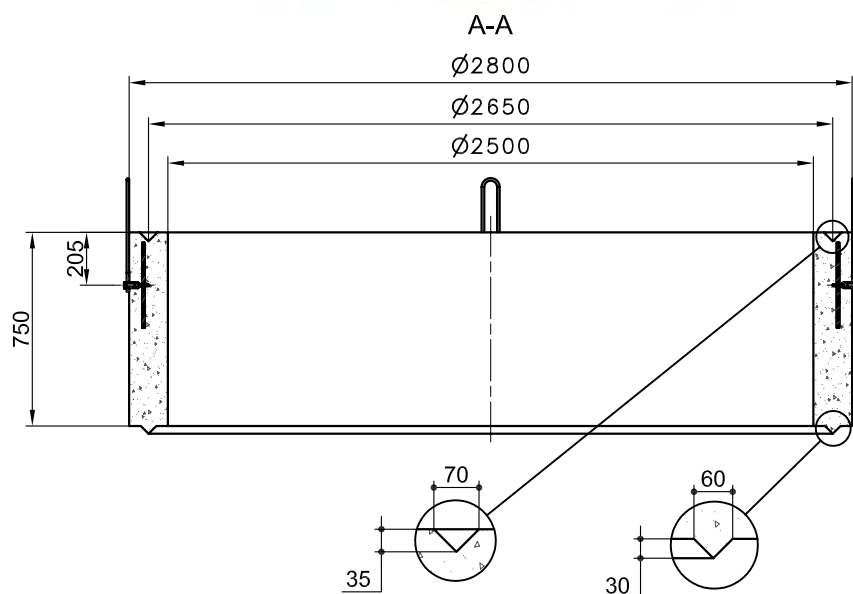

# BUSE DE Puits Ø Int. 2,50 m Ht : 0,75 m

Code article : 460925

Poids : 2270 Kg

Détail emboîtures

3 Anneaux de levage  
Type MAXIECO Ø10  
à 120°

N.B. : Le transport de ces buses nécessite un convoi exceptionnel, merci de nous contacter.