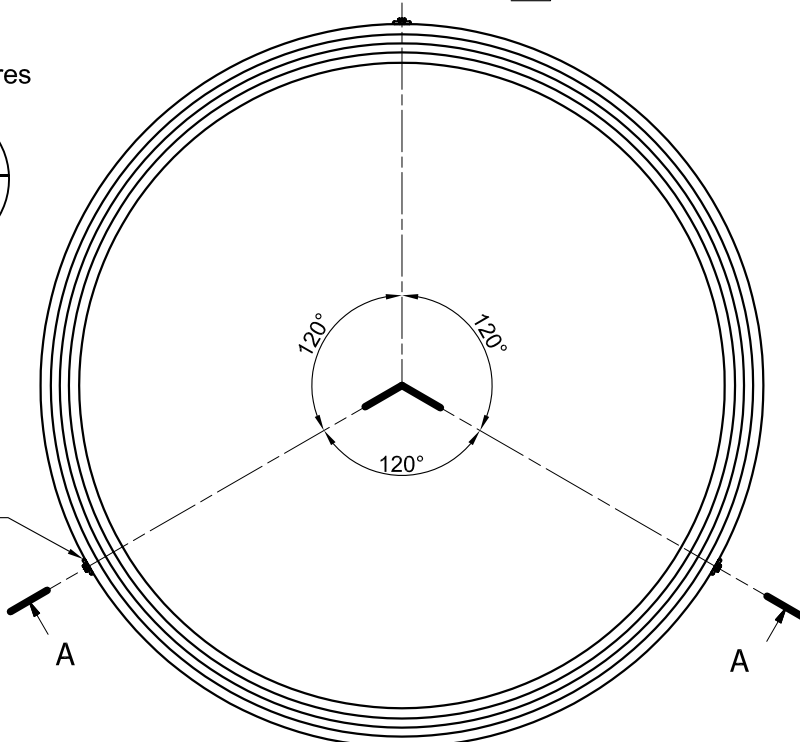

# BUSE DE Puits Ø Int. 2,50 m Ht : 0,75 m

Code article : 460925

Poids : 2270 Kg

Détail emboîtures

3 Anneaux de levage  
Type MAXIECO Ø10  
à 120°

N.B. : Le transport de ces buses nécessite un convoi exceptionnel, merci de nous contacter.