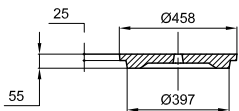

BUSE DE PUIITS PLEINE A EMB. Ø Int. 0,80 m

COUVERCLE PLEIN BUSE DE PUIITS Ø 0,80 m
Code Article : 461016
Poids : 90 Kg

**COUVERCLE BUSE DE PUIITS Ø 0,80 m
 AVEC TAMPON - RENFORCES**
Code Article : 461020
Poids : 133,5 Kg

**COUVERCLE BUSE DE PUIITS Ø 0,80 m
 AVEC TAMPON**
Code Article : 461010
Poids : 90 Kg

**BUSE DE PUIITS A EMBOITEMENTS
 Ø Int. 0,80 m Ht. 0,60 m - PLEINE**
Code Article : 460110
Poids : 276 Kg

**BUSE DE PUIITS A EMBOITEMENTS
 Ø Int. 0,80 m Ht. 0,90 m - PLEINE**
Code Article : 460120
Poids : 414 Kg