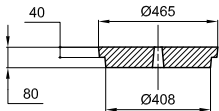

BUSE DE PUIITS PLEINE A EMB. Ø Int. 0,80 m

COUVERCLE PLEIN BUSE DE PUIITS Ø 0,80 m
Code Article : 461016
Poids : 90 Kg

**COUVERCLE BUSE DE PUIITS Ø 0,80 m
 AVEC TAMPON - RENFORCES**
Code Article : 461020
Poids : 133,5 Kg

**COUVERCLE BUSE DE PUIITS Ø 0,80 m
 AVEC TAMPON**
Code Article : 461010
Poids : 90 Kg

**BUSE DE PUIITS A EMBOITEMENTS
 Ø Int. 0,80 m Ht. 0,60 m - PLEINE**
Code Article : 460110
Poids : 276 Kg

**BUSE DE PUIITS A EMBOITEMENTS
 Ø Int. 0,80 m Ht. 0,90 m - PLEINE**
Code Article : 460120
Poids : 414 Kg