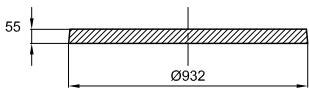

BUSE DE PUIITS PLEINE A EMB. Ø Int. 0,80 m

COUVERCLE PLEIN BUSE DE PUIITS Ø 0,80 m
Code Article : 461016
Poids : 90 Kg

**COUVERCLE BUSE DE PUIITS Ø 0,80 m
 AVEC TAMPON - RENFORCES**
Code Article : 461020
Poids : 133,5 Kg

**COUVERCLE BUSE DE PUIITS Ø 0,80 m
 AVEC TAMPON**
Code Article : 461010
Poids : 90 Kg

**BUSE DE PUIITS A EMBOITEMENTS
 Ø Int. 0,80 m Ht. 0,60 m - PLEINE**
Code Article : 460110
Poids : 276 Kg

**BUSE DE PUIITS A EMBOITEMENTS
 Ø Int. 0,80 m Ht. 0,90 m - PLEINE**
Code Article : 460120
Poids : 414 Kg