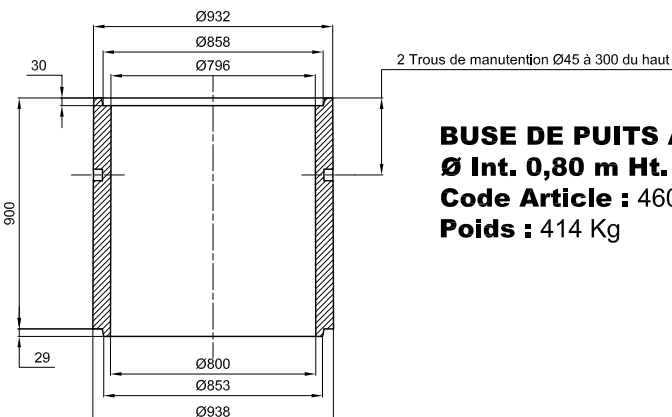

BUSE DE PUIITS PLEINE A EMB. Ø Int. 0,80 m

COUVERCLE PLEIN BUSE DE PUIITS Ø 0,80 m
Code Article : 461016
Poids : 90 Kg

**COUVERCLE BUSE DE PUIITS Ø 0,80 m
 AVEC TAMPON - RENFORCES**
Code Article : 461020
Poids : 133,5 Kg

**COUVERCLE BUSE DE PUIITS Ø 0,80 m
 AVEC TAMPON**
Code Article : 461010
Poids : 90 Kg

**BUSE DE PUIITS A EMBOITEMENTS
 Ø Int. 0,80 m Ht. 0,60 m - PLEINE**
Code Article : 460110
Poids : 276 Kg

**BUSE DE PUIITS A EMBOITEMENTS
 Ø Int. 0,80 m Ht. 0,90 m - PLEINE**
Code Article : 460120
Poids : 414 Kg