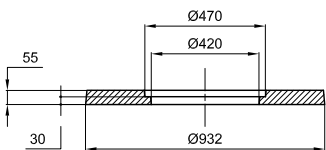

BUSE DE PUIITS PLEINE A EMB. Ø Int. 0,80 m

COUVERCLE PLEIN BUSE DE PUIITS Ø 0,80 m
Code Article : 461016
Poids : 90 Kg

**COUVERCLE BUSE DE PUIITS Ø 0,80 m
 AVEC TAMPON - RENFORCES**
Code Article : 461020
Poids : 133,5 Kg

**COUVERCLE BUSE DE PUIITS Ø 0,80 m
 AVEC TAMPON**
Code Article : 461010
Poids : 90 Kg

**BUSE DE PUIITS A EMBOITEMENTS
 Ø Int. 0,80 m Ht. 0,60 m - PLEINE**
Code Article : 460110
Poids : 276 Kg

**BUSE DE PUIITS A EMBOITEMENTS
 Ø Int. 0,80 m Ht. 0,90 m - PLEINE**
Code Article : 460120
Poids : 414 Kg