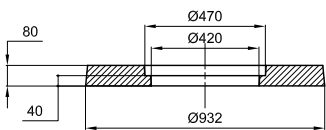

BUSE DE PUIITS PLEINE A EMB. Ø Int. 0,80 m

COUVERCLE PLEIN BUSE DE PUIITS Ø 0,80 m
Code Article : 461016
Poids : 90 Kg

**COUVERCLE BUSE DE PUIITS Ø 0,80 m
 AVEC TAMPON - RENFORCES**
Code Article : 461020
Poids : 133,5 Kg

**COUVERCLE BUSE DE PUIITS Ø 0,80 m
 AVEC TAMPON**
Code Article : 461010
Poids : 90 Kg

**BUSE DE PUIITS A EMBOITEMENTS
 Ø Int. 0,80 m Ht. 0,60 m - PLEINE**
Code Article : 460110
Poids : 276 Kg

**BUSE DE PUIITS A EMBOITEMENTS
 Ø Int. 0,80 m Ht. 0,90 m - PLEINE**
Code Article : 460120
Poids : 414 Kg