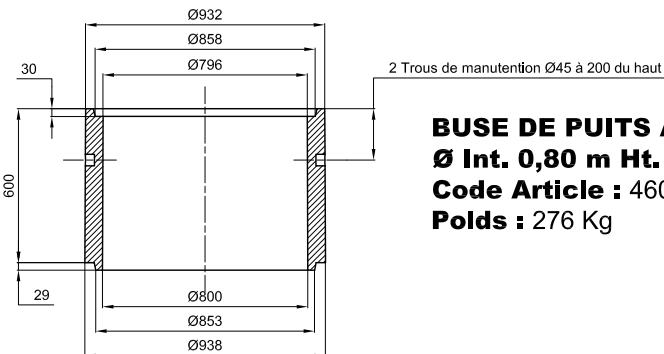

BUSE DE PUIITS PLEINE A EMB. Ø Int. 0,80 m

COUVERCLE PLEIN BUSE DE PUIITS Ø 0,80 m
Code Article : 461016
Poids : 90 Kg

**COUVERCLE BUSE DE PUIITS Ø 0,80 m
 AVEC TAMPON - RENFORCES**
Code Article : 461020
Poids : 133,5 Kg

**COUVERCLE BUSE DE PUIITS Ø 0,80 m
 AVEC TAMPON**
Code Article : 461010
Poids : 90 Kg

**BUSE DE PUIITS A EMBOITEMENTS
 Ø Int. 0,80 m Ht. 0,60 m - PLEINE**
Code Article : 460110
Poids : 276 Kg

**BUSE DE PUIITS A EMBOITEMENTS
 Ø Int. 0,80 m Ht. 0,90 m - PLEINE**
Code Article : 460120
Poids : 414 Kg