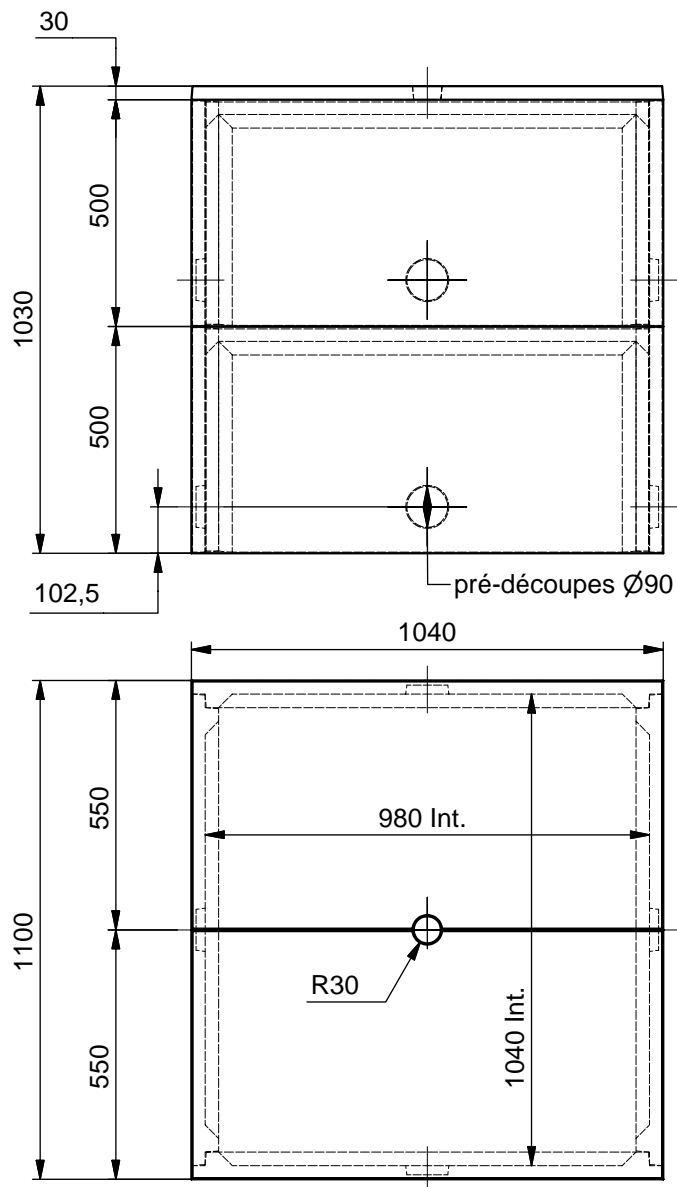

BAC COMPTEUR D'EAU 100 x 100 cm - MODELE NORMANDIE

Corps complet (8 éléments) - Code : 430850 - Poids : 392 Kg
Couvercle complet (2 éléments) - Code : 430855 - Poids : 130 Kg

Élément corps (Rep.1) - Code : 430851 - Poids : 49 Kg
Élément couvercle (Rep.2) - Code : 430854 - Poids : 65 Kg

Poids du bac compteur d'eau 100x100 (avec couvercle) : 522 Kg

S.A. R. THEBAULT

Siège social et usine : ZI de Saint-Eloi - Plouédern - 29800 LANDERNEAU
Tél. 02 98 21 63 63 - Fax : 02 98 21 34 11
Usines à : Mauron (56430) et Verneuil S/Avre (27130)