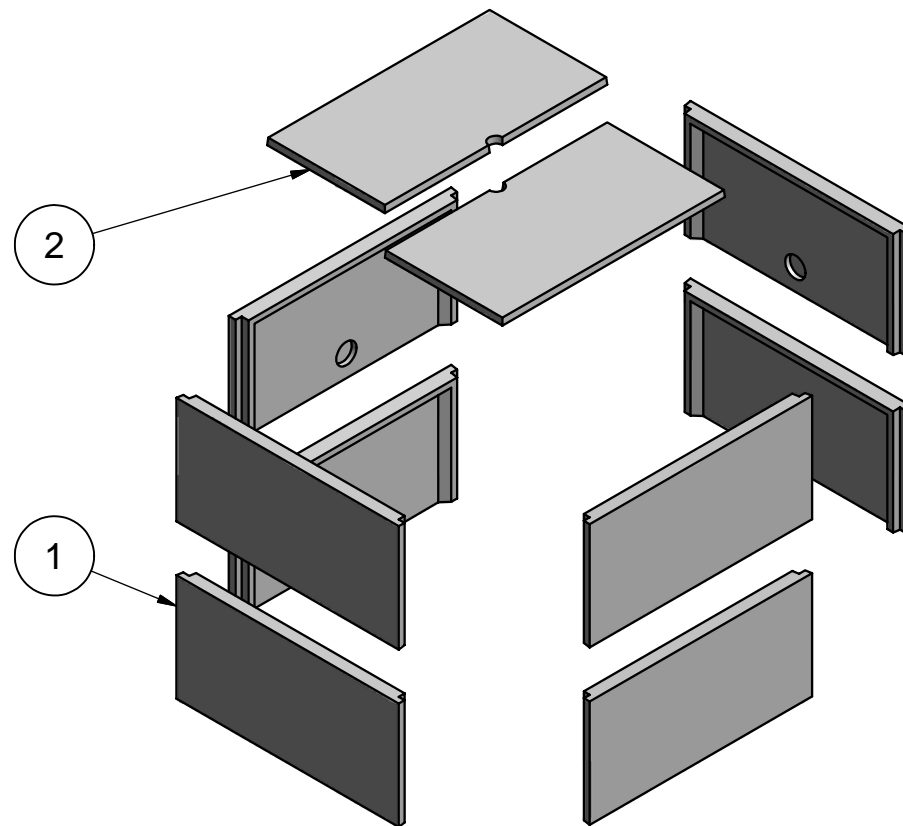

BAC COMPTEUR D'EAU 100 x 100 cm - MODELE NORMANDIE

Corps complet (8 éléments) - Code : 430850 - Poids : 392 Kg
Couvercle complet (2 éléments) - Code : 430855 - Poids : 130 Kg

Élément corps (Rep.1) - Code : 430851 - Poids : 49 Kg
Élément couvercle (Rep.2) - Code : 430854 - Poids : 65 Kg

Poids du bac compteur d'eau 100x100 (avec couvercle) : 522 Kg

S.A. R. THEBAULT

Siège social et usine : ZI de Saint-Eloi - Plouédern - 29800 LANDERNEAU
Tél. 02 98 21 63 63 - Fax : 02 98 21 34 11
Usines à : Mauron (56430) et Verneuil S/Avre (27130)