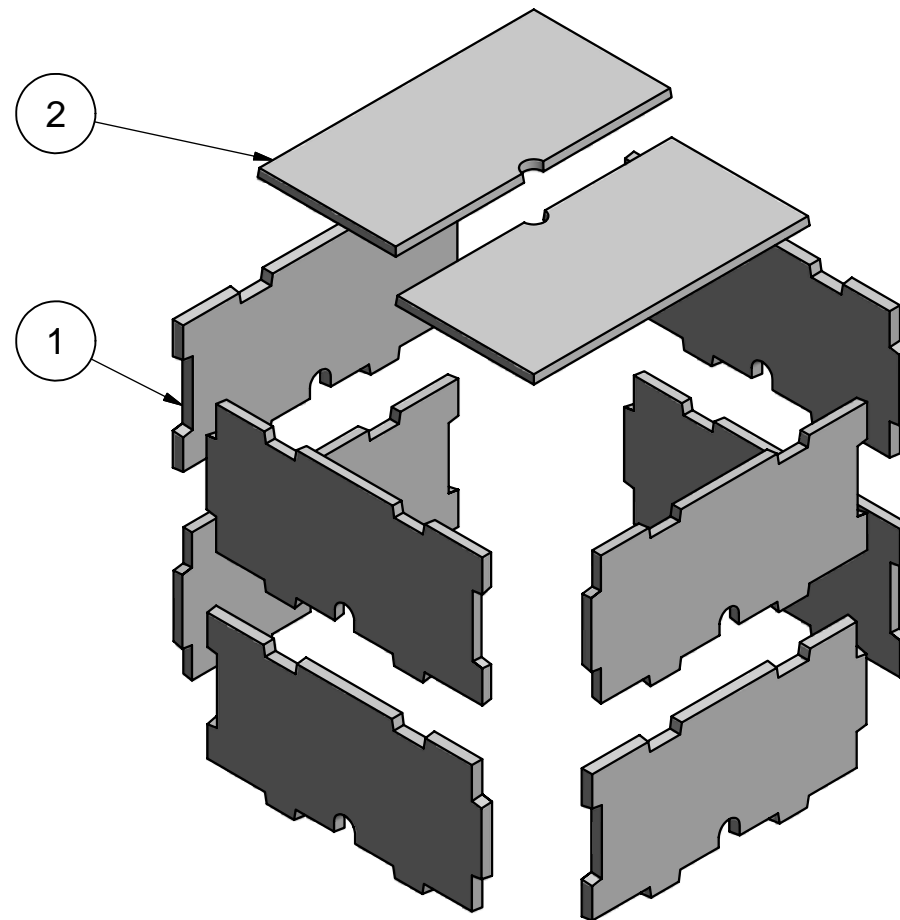

BAC COMPTEUR D'EAU 80 x 80 cm - MODELE NORMANDIE

Corps complet (8 éléments) - Code : 430810 - Poids : 176 Kg
Couvercle complet (2 éléments) - Code : 430820 - Poids : 70 Kg

Élément corps (Rep.1) - Code : 430815 - Poids : 22 Kg
Élément couvercle (Rep.2) - Code : 430825 - Poids : 35 Kg

Poids du bac compteur d'eau 80x80 (avec couvercle) : 246 Kg

S.A. R. THEBAULT

Siège social et usine : ZI de Saint-Eloi - Plouédern - 29800 LANDERNEAU
Tél. 02 98 21 63 63 - Fax : 02 98 21 34 11
Usines à : Mauron (56430) et Verneuil S/Avre (27130)