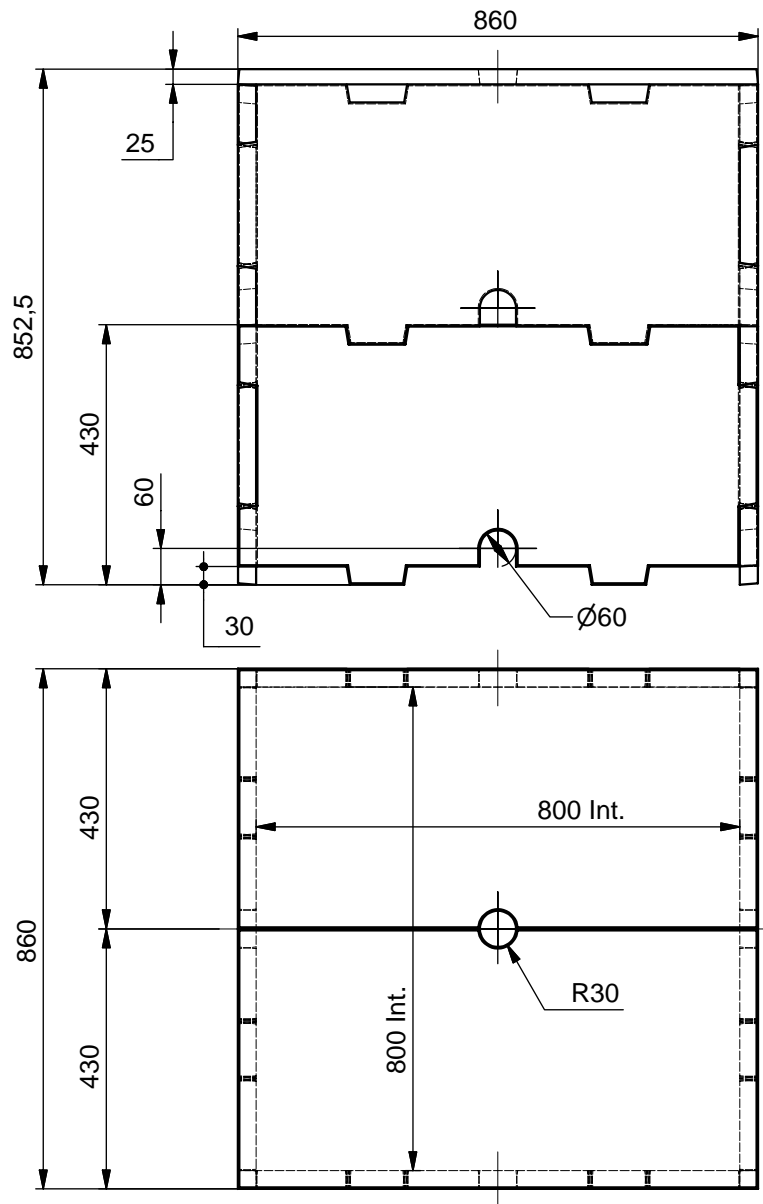

BAC COMPTEUR D'EAU 80 x 80 cm - MODELE NORMANDIE

Corps complet (8 éléments) - Code : 430810 - Poids : 176 Kg
Couvercle complet (2 éléments) - Code : 430820 - Poids : 70 Kg

Élément corps (Rep.1) - Code : 430815 - Poids : 22 Kg
Élément couvercle (Rep.2) - Code : 430825 - Poids : 35 Kg

Poids du bac compteur d'eau 80x80 (avec couvercle) : 246 Kg

S.A. R. THEBAULT

Siège social et usine : ZI de Saint-Eloi - Plouédern - 29800 LANDERNEAU
Tél. 02 98 21 63 63 - Fax : 02 98 21 34 11
Usines à : Mauron (56430) et Verneuil S/Avre (27130)