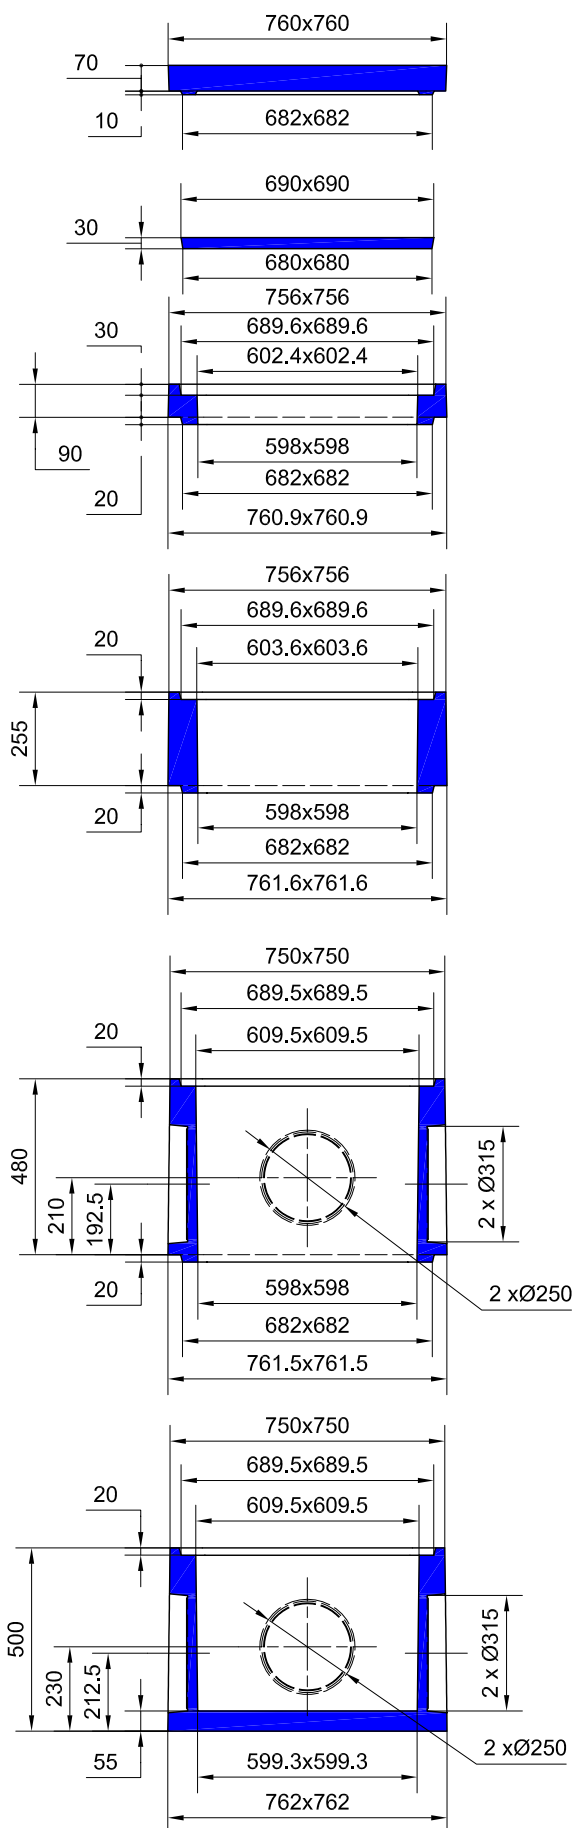

# BOITE DE BRANCHEMENT BB60x60 H50 SERIE TP

## COUVERCLE ARME

**Code Article :** 430425

**Poids :** 94 Kg

## DALLE 69x69 POUR PST

**Code Article :** 430432

**Poids :** 34 Kg

## PLAQUE SOUS TAMPON

**Code Article :** 430430

**Poids :** 65 Kg