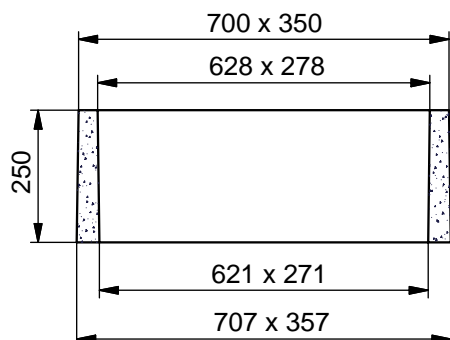

# BAC 70 x 35 SANS FOND POUR COMPTEUR D'EAU

## COUVERCLE

**Code Article :** 430015

**Poids :** 19 Kg

**Conditionnement :** 90 / palette

## REHAUSSE Ht. 25 cm

**Code Article :** 430020

**Poids :** 50 Kg

**Conditionnement :** 12 / palette

## REHAUSSE Ht. 32 cm

**Code Article :** 430025

**Poids :** 61 Kg

**Conditionnement :** 12 / palette