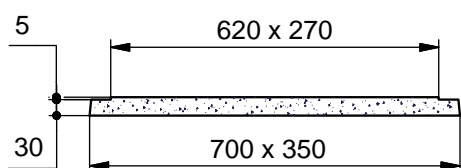

BAC 70x35 sans fond

Code Article : 430010

Poids : 61 Kg

Conditionnement : 10 / palette