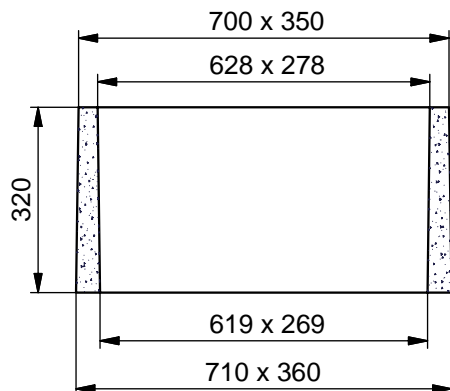

# BAC 70 x 35 SANS FOND POUR COMPTEUR D'EAU

## COUVERCLE

**Code Article :** 430015

**Poids :** 19 Kg

**Conditionnement :** 90 / palette

## REHAUSSE Ht. 25 cm

**Code Article :** 430020

**Poids :** 50 Kg

**Conditionnement :** 12 / palette

## REHAUSSE Ht. 32 cm

**Code Article :** 430025

**Poids :** 61 Kg

**Conditionnement :** 12 / palette