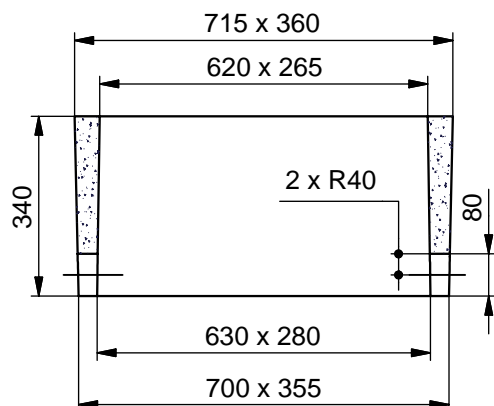

## COUVERCLE

**Code Article :** 430015

**Poids :** 19 Kg

**Conditionnement :** 90 / palette

## REHAUSSE Ht. 25 cm

**Code Article :** 430020

**Poids :** 50 Kg

**Conditionnement :** 12 / palette

## REHAUSSE Ht. 32 cm

**Code Article :** 430025

**Poids :** 61 Kg

**Conditionnement :** 12 / palette