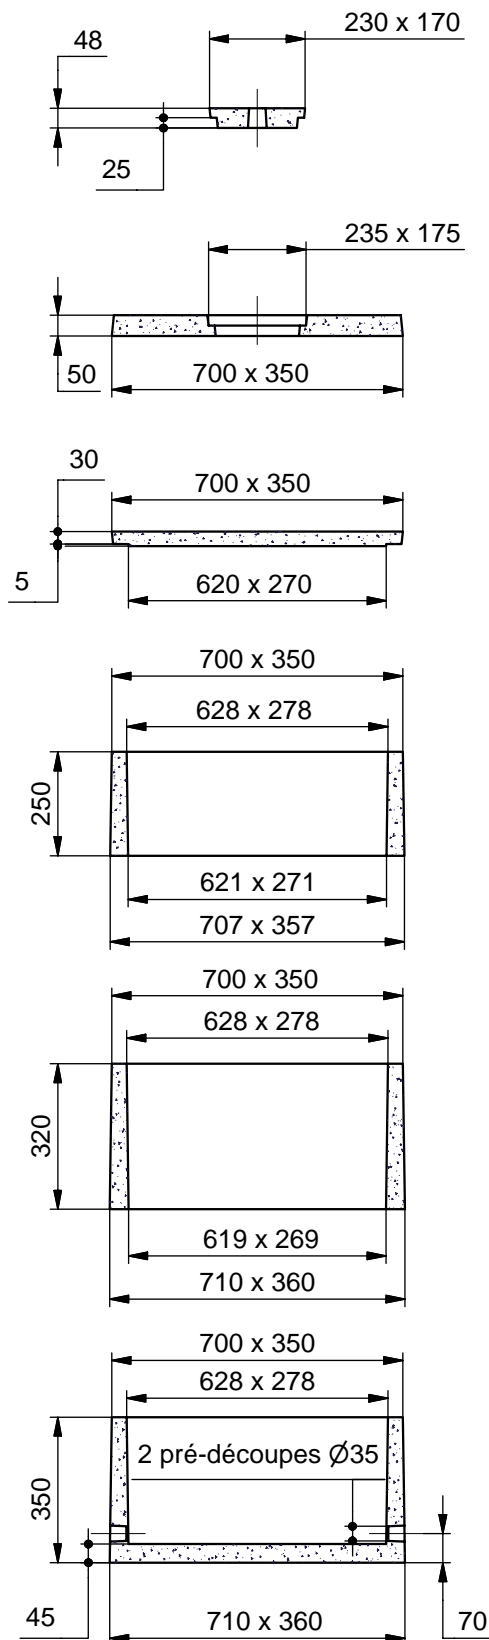

BAC 70 x 35 AVEC FOND POUR COMPTEUR D'EAU

COUVERCLE Ep. 5 cm avec trappe

Code Article : 430016

Poids : 26,2 Kg

Conditionnement : Unité

COUVERCLE

Code Article : 430015

Poids : 19 Kg

Conditionnement : 90 / palette

REHAUSSE Ht. 25 cm

Code Article : 430020

Poids : 50 Kg

Conditionnement : 12 / palette

REHAUSSE Ht. 32 cm

Code Article : 430025

Poids : 61 Kg

Conditionnement : 12 / palette

BAC 70x35 avec fond

Code Article : 430005

Poids : 77 Kg

Conditionnement : 12 / palette