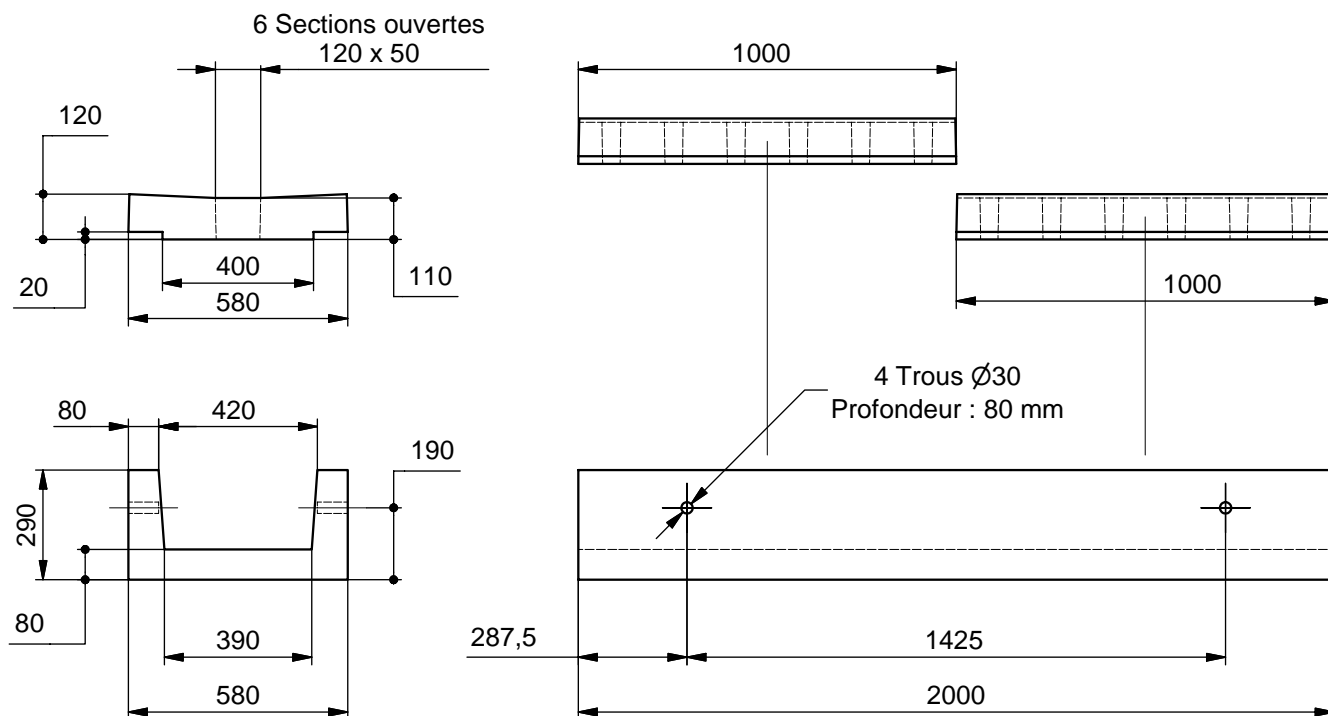

CANIVEAU SPECIAL POIDS LOURD

2,00 x 42 x 21

DALLE ALVEOLEE SPECIALE POIDS LOURD

1,00 x 58 x 12

Code Article : 427015

Poids : 137,5 Kg

CANIVEAU SPECIAL POIDS LOURD

2,00 x 42 x 21

Code Article : 427010

Poids : 390 Kg

S.A. R. THEBAULT

Siège social et usine : ZI de Saint-Eloi - Plouédern - 29800 LANDERNEAU
Tél. 02 98 21 63 63 - Fax : 02 98 21 34 11
Usines à : Mauron (56430) et Verneuil S/Avre (27130)