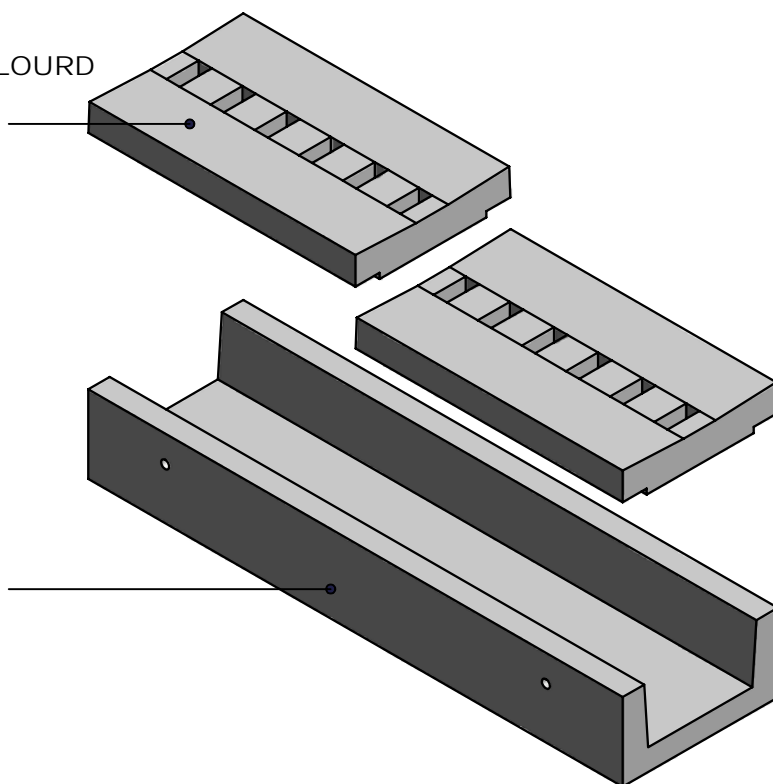

CANIVEAU SPECIAL POIDS LOURD

2,00 x 42 x 21

DALLE ALVEOLEE SPECIALE POIDS LOURD

1,00 x 58 x 12

Code Article : 427015

Poids : 137,5 Kg

CANIVEAU SPECIAL POIDS LOURD

2,00 x 42 x 21