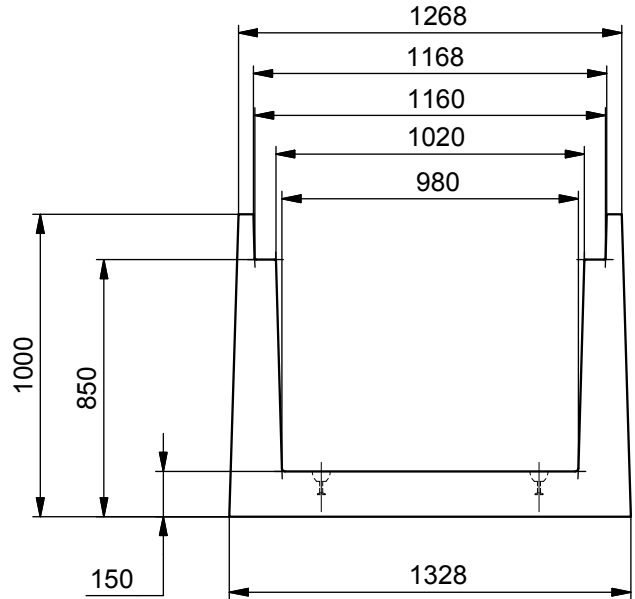

CANIVEAU TECHNIQUE 1,00 x 0,70 Lg. 2,00 m

DESSUS 1,15 x 1,00 m Ep. 15 cm
Code Article : 425105
Poids : 405 Kg

DESSUS 1,15 x 0,50 m Ep. 15 cm
Code Article : 425106
Poids : 202,5 Kg

CANIVEAU TECHNIQUE 1,00 x 0,70 Lg. 2,00 m
Code Article : 425100
Poids : 1970 Kg

Vue de dessus du Caniveau seul

4 Ancres (Halfen 1,3 T)

S.A. R. THEBAULT

Siège social et usine : ZI de Saint-Eloi - Plouédern - 29800 LANDERNEAU
Tél. 02 98 21 63 63 - Fax : 02 98 21 34 11
Usines à : Mauron (56430) et Verneuil S/Avre (27130)