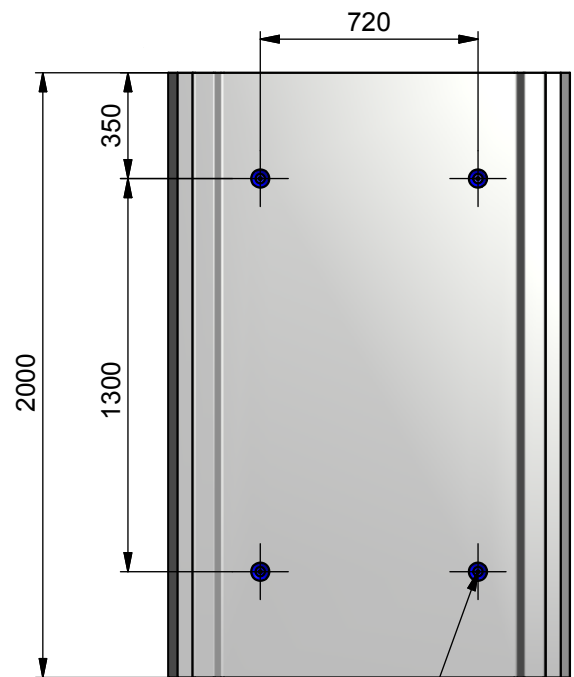

CANIVEAU TECHNIQUE 1,00 x 0,70 Lg. 2,00 m

DESSUS 1,15 x 1,00 m Ep. 15 cm
Code Article : 425105
Poids : 405 Kg

DESSUS 1,15 x 0,50 m Ep. 15 cm
Code Article : 425106
Poids : 202,5 Kg

CANIVEAU TECHNIQUE 1,00 x 0,70 Lg. 2,00 m
Code Article : 425100
Poids : 1970 Kg

Vue de dessus du Caniveau seul

4 Ancres (Halfen 1,3 T)

S.A. R. THEBAULT

Siège social et usine : ZI de Saint-Eloi - Plouédern - 29800 LANDERNEAU
Tél. 02 98 21 63 63 - Fax : 02 98 21 34 11
Usines à : Mauron (56430) et Verneuil S/Avre (27130)