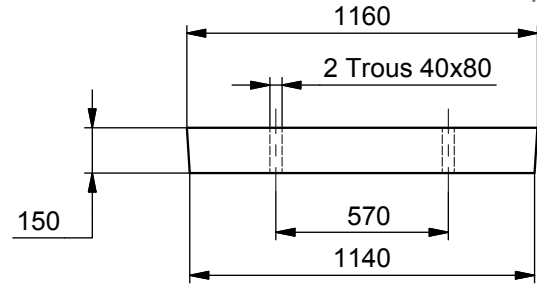

CANIVEAU TECHNIQUE 1,00 x 0,70 Lg. 2,00 m

DESSUS 1,15 x 1,00 m Ep. 15 cm
Code Article : 425105
Poids : 405 Kg

DESSUS 1,15 x 0,50 m Ep. 15 cm
Code Article : 425106
Poids : 202,5 Kg

CANIVEAU TECHNIQUE 1,00 x 0,70 Lg. 2,00 m
Code Article : 425100
Poids : 1970 Kg