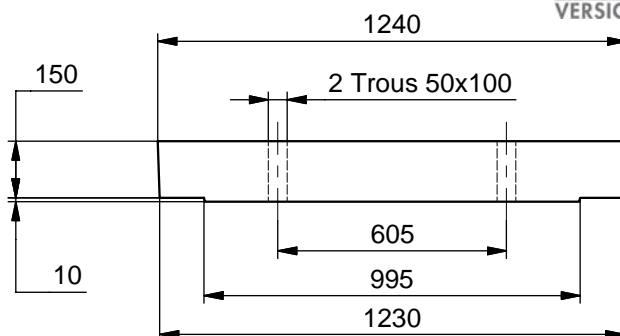

# CANIVEAU TECHNIQUE 1,00 x 0,40 Lg. 2,00 m

**DESSUS 1,24 x 1,00 m Ep. 15 cm**  
**Code Article : 424981**  
**Poids : 434 Kg**

**CANIVEAU TECHNIQUE 1,00 x 0,40 Lg. 2,00 m**  
**Code Article : 424980**  
**Poids : 1230 Kg**