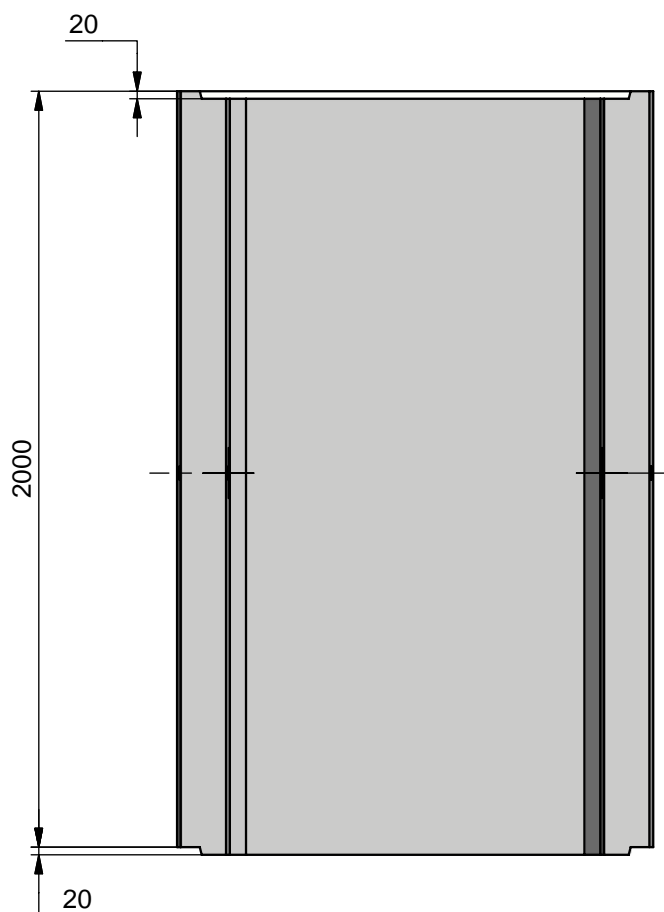

Vue de dessus du Caniveau seul