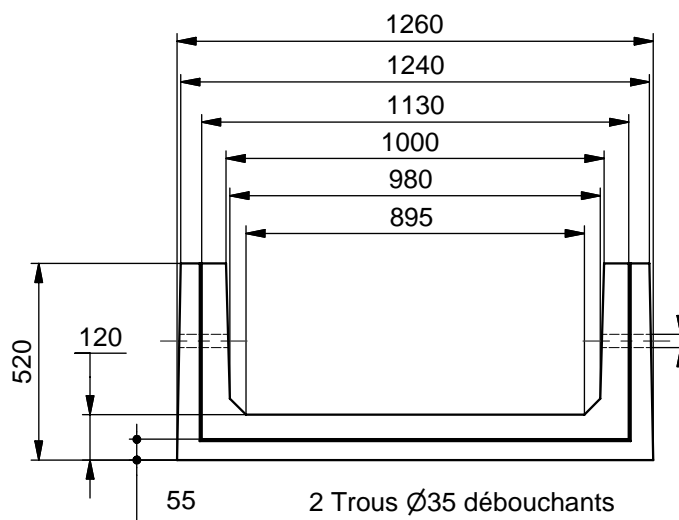

# CANIVEAU TECHNIQUE 1,00 x 0,40 Lg. 2,00 m

**DESSUS 1,24 x 1,00 m Ep. 15 cm**  
**Code Article : 424981**  
**Poids : 434 Kg**

**CANIVEAU TECHNIQUE 1,00 x 0,40 Lg. 2,00 m**  
**Code Article : 424980**  
**Poids : 1230 Kg**