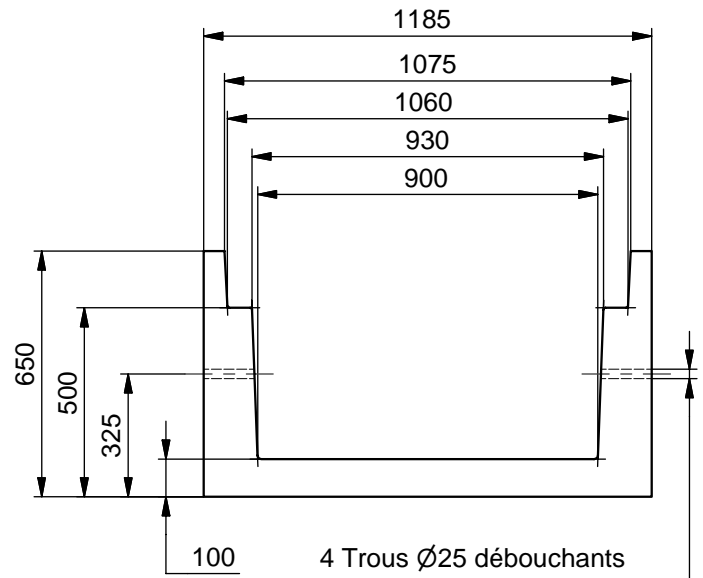

# CANIVEAU TECHNIQUE 90 x 40 Lg. 1,00 m

DESSUS 1,05 x 1,00 m Ep. 15 cm 13 T/E  
Code Article : 422161  
Poids : 360 Kg

CANIVEAU TECHNIQUE 90 x 40 Lg. 1,00 m  
Code Article : 422290  
Poids : 620 Kg

Vue de dessus du Caniveau seul