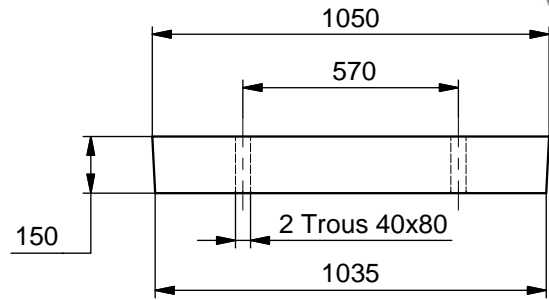

# CANIVEAU TECHNIQUE 90 x 40 Lg. 1,00 m

DESSUS 1,05 x 1,00 m Ep. 15 cm 13 T/E  
Code Article : 422161  
Poids : 360 Kg

CANIVEAU TECHNIQUE 90 x 40 Lg. 1,00 m  
Code Article : 422290  
Poids : 620 Kg

Vue de dessus du Caniveau seul