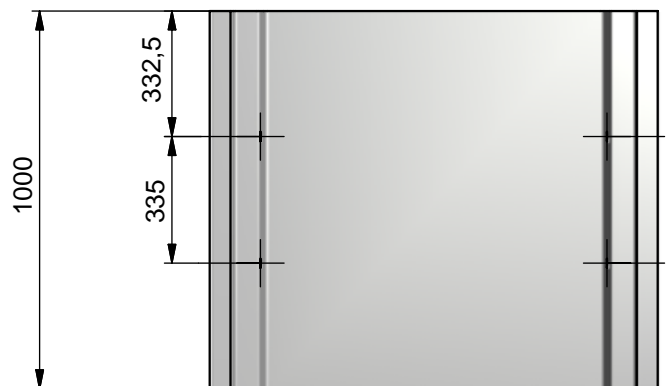

# CANIVEAU TECHNIQUE 90 x 40 Lg. 1,00 m

DESSUS 1,05 x 1,00 m Ep. 15 cm 13 T/E  
Code Article : 422161  
Poids : 360 Kg

CANIVEAU TECHNIQUE 90 x 40 Lg. 1,00 m  
Code Article : 422290  
Poids : 620 Kg

Vue de dessus du Caniveau seul