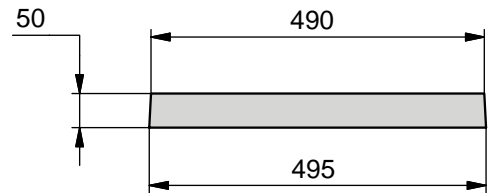

CANIVEAU TECHNIQUE LEGER 40 x 20

DESSUS Lg. 1,00 m (1,5 T/Essieu)

Code Article : 422172

Poids : 60 Kg

CANIVEAU TECHNIQUE LEGER 40 x 20 Lg. 1,00 m

Code Article : 422171

Poids : 103,5 Kg

CANIVEAU TECHNIQUE LEGER 40 x 20 Lg. 0,50 m

Code Article : 422170

Poids : 51,7 Kg