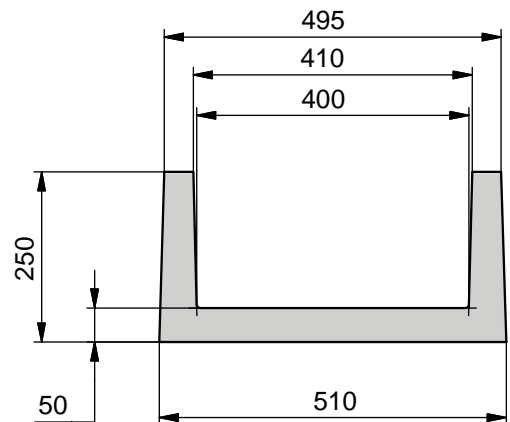

CANIVEAU TECHNIQUE LEGER 40 x 20

DESSUS Lg. 1,00 m (1,5 T/Essieu)

Code Article : 422172

Poids : 60 Kg

CANIVEAU TECHNIQUE LEGER 40 x 20 Lg. 1,00 m

Code Article : 422171

Poids : 103,5 Kg

CANIVEAU TECHNIQUE LEGER 40 x 20 Lg. 0,50 m

Code Article : 422170

Poids : 51,7 Kg