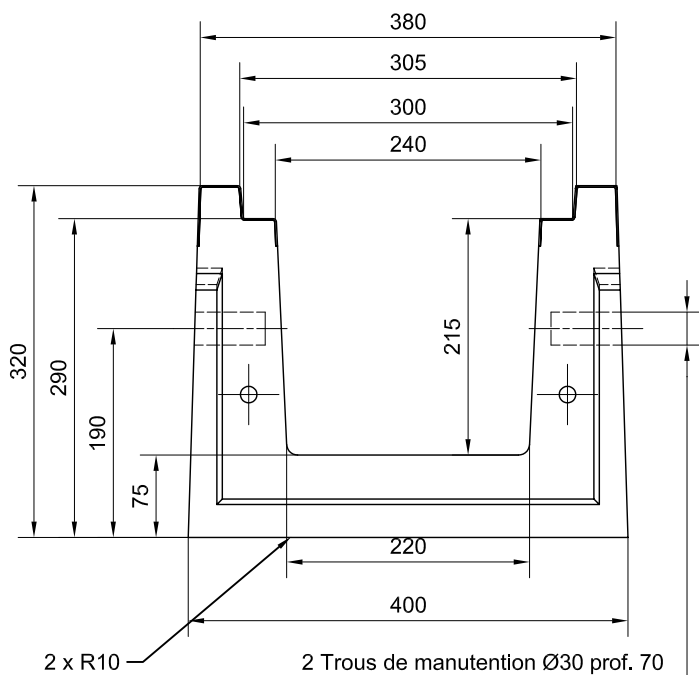

# CANIVEAU TECHNIQUE 22 x H20 LONG. 2,25 m

## FEUILLURE GALVA POUR GRILLE FONTE 250 KN

**GRILLE FONTE MECALINEA A BARREAUX C 250 - RE 30 H3 HD**  
(3 Grilles par caniveau Lg. 2,25 m)  
Long. 0,75m Larg. 0,30m Ep. 27mm  
Charge admissible : 250 KN  
Code : 017012 - Poids : 26 Kg

**Code Article : 422122**  
**Poids : 365 Kg**

**S.A. R.THEBAULT**

Siège social et usine : ZI de Saint-Eloi - Plouédern - 29800 LANDERNEAU

Tél. 02 98 21 63 63 - Fax : 02 98 21 34 11

Usines à : Mauron (56430) et Verneuil S/Avre (27130)