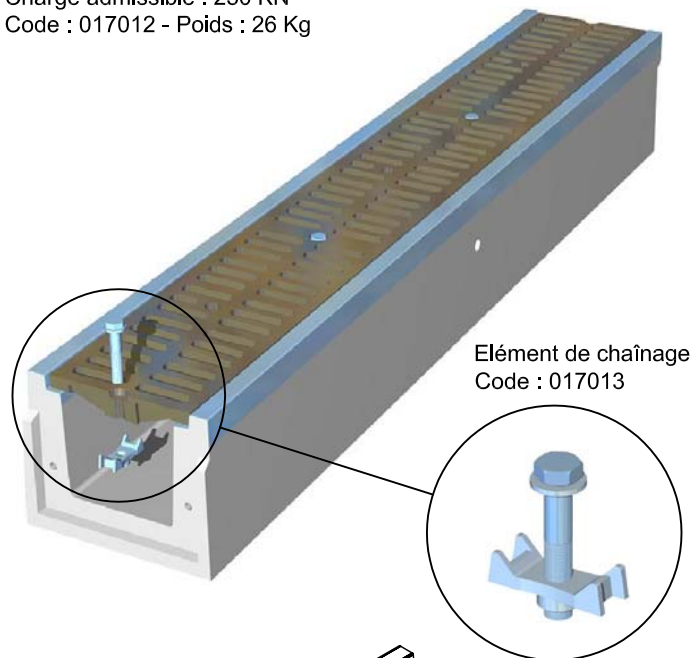

# CANIVEAU TECHNIQUE 22 x H20 LONG. 2,25 m

## FEUILLURE GALVA POUR GRILLE FONTE 250 KN

**GRILLE FONTE MECALINEA A BARREAUX C 250 - RE 30 H3 HD**  
(3 Grilles par caniveau Lg. 2,25 m)  
Long. 0,75m Larg. 0,30m Ep. 27mm  
Charge admissible : 250 KN  
Code : 017012 - Poids : 26 Kg