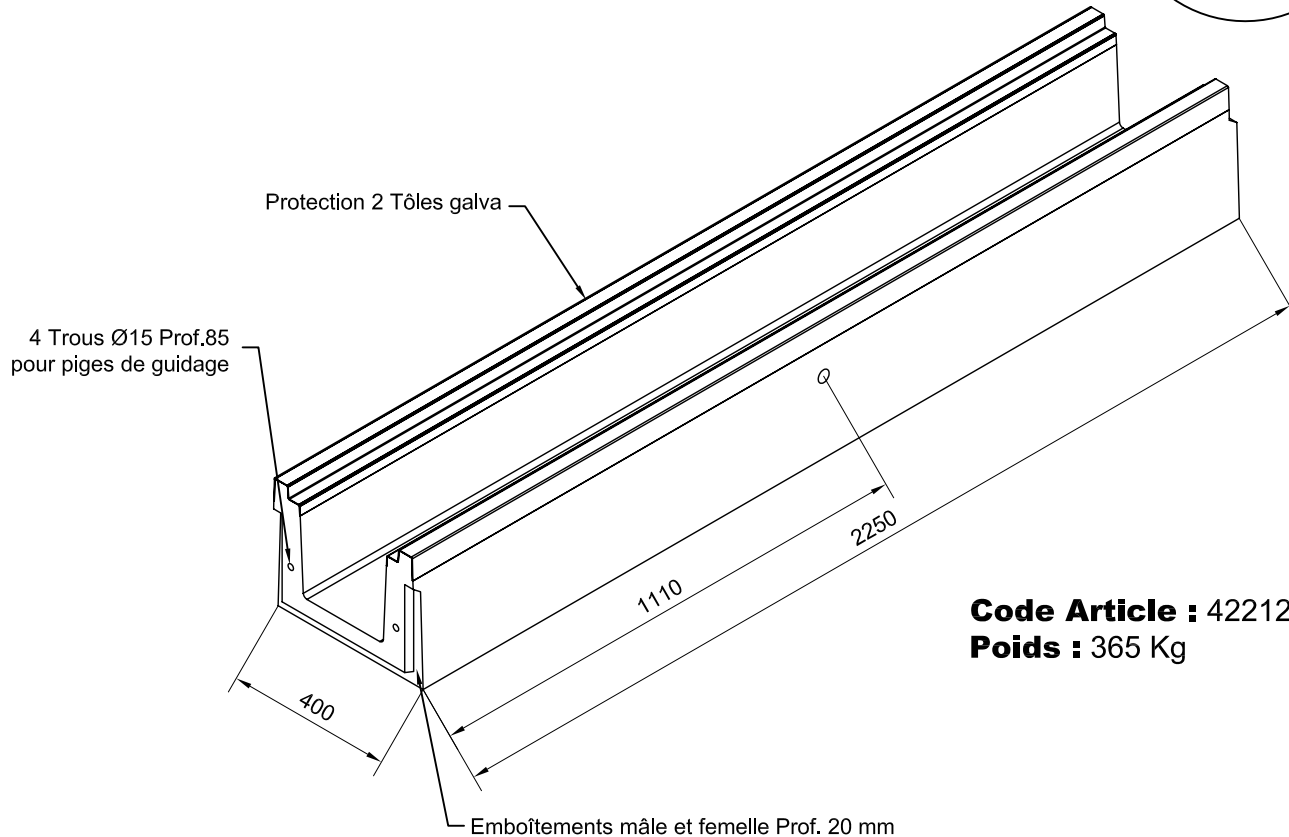

# CANIVEAU TECHNIQUE 22 x H20 LONG. 2,25 m

## FEUILLURE GALVA POUR GRILLE FONTE 250 KN

**GRILLE FONTE MECALINEA A BARREAUX C 250 - RE 30 H3 HD**  
(3 Grilles par caniveau Lg. 2,25 m)  
Long. 0,75m Larg. 0,30m Ep. 27mm  
Charge admissible : 250 KN  
Code : 017012 - Poids : 26 Kg