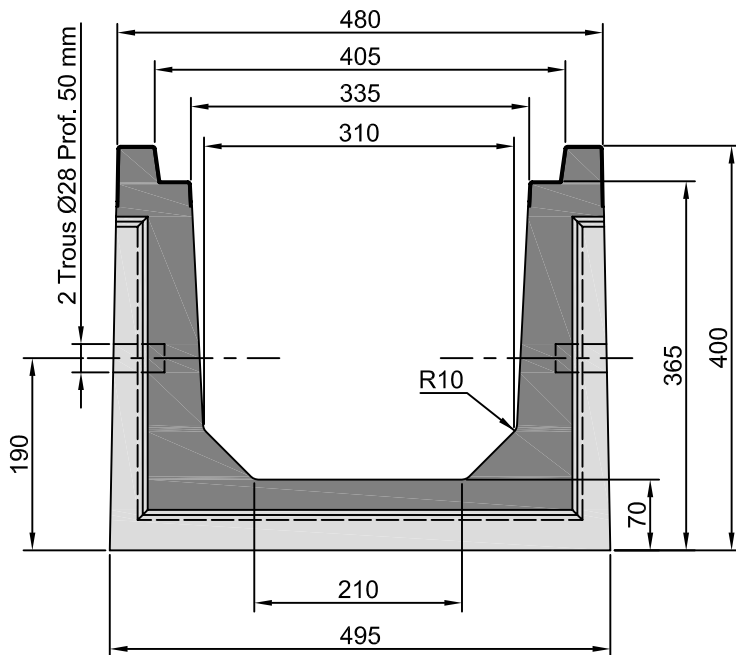

# CANIVEAU TECHNIQUE 30x30 LONG. 2,25 m

### GRILLE FONTE TRANSLINEA D 400 - RH 40 T4 HD

(3 Grilles par caniveau Lg. 2,25 m)  
Long. 0,75m Larg. 0,40m Ep. 35mm  
Charge admissible : 400 KN  
Code : 017010 - Poids : 46 Kg

Elément de chaînage  
Code : 017011