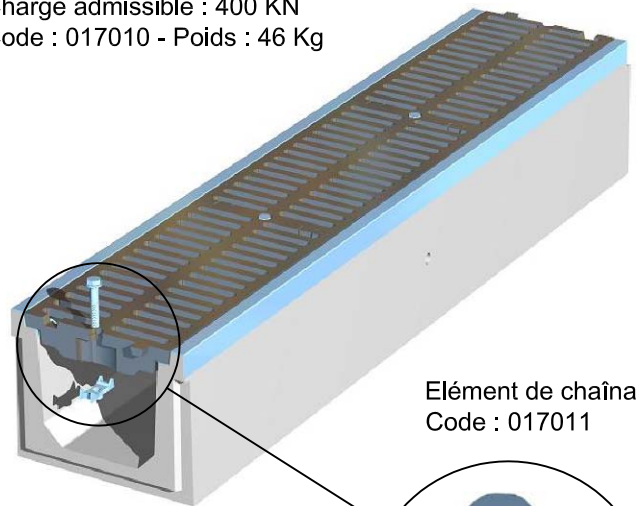

# CANIVEAU TECHNIQUE 30x30 LONG. 2,25 m

### GRILLE FONTE TRANSLINEA D 400 - RH 40 T4 HD

(3 Grilles par caniveau Lg. 2,25 m)  
Long. 0,75m Larg. 0,40m Ep. 35mm  
Charge admissible : 400 KN  
Code : 017010 - Poids : 46 Kg

Elément de chaînage  
Code : 017011