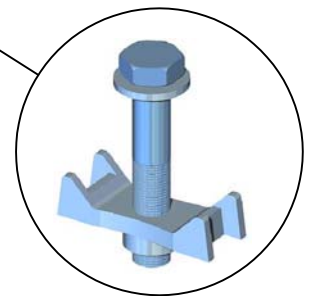

# CANIVEAU TECHNIQUE 30x30 LONG. 2,25 m

## FEUILLURES GALVA POUR GRILLE FONTE 400 KN

### GRILLE FONTE TRANSLINEA D 400 - RH 40 T4 HD

(3 Grilles par caniveau Lg. 2,25 m)  
Long. 0,75m Larg. 0,40m Ep. 35mm  
Charge admissible : 400 KN  
Code : 017010 - Poids : 46 Kg

Elément de chaînage  
Code : 017011