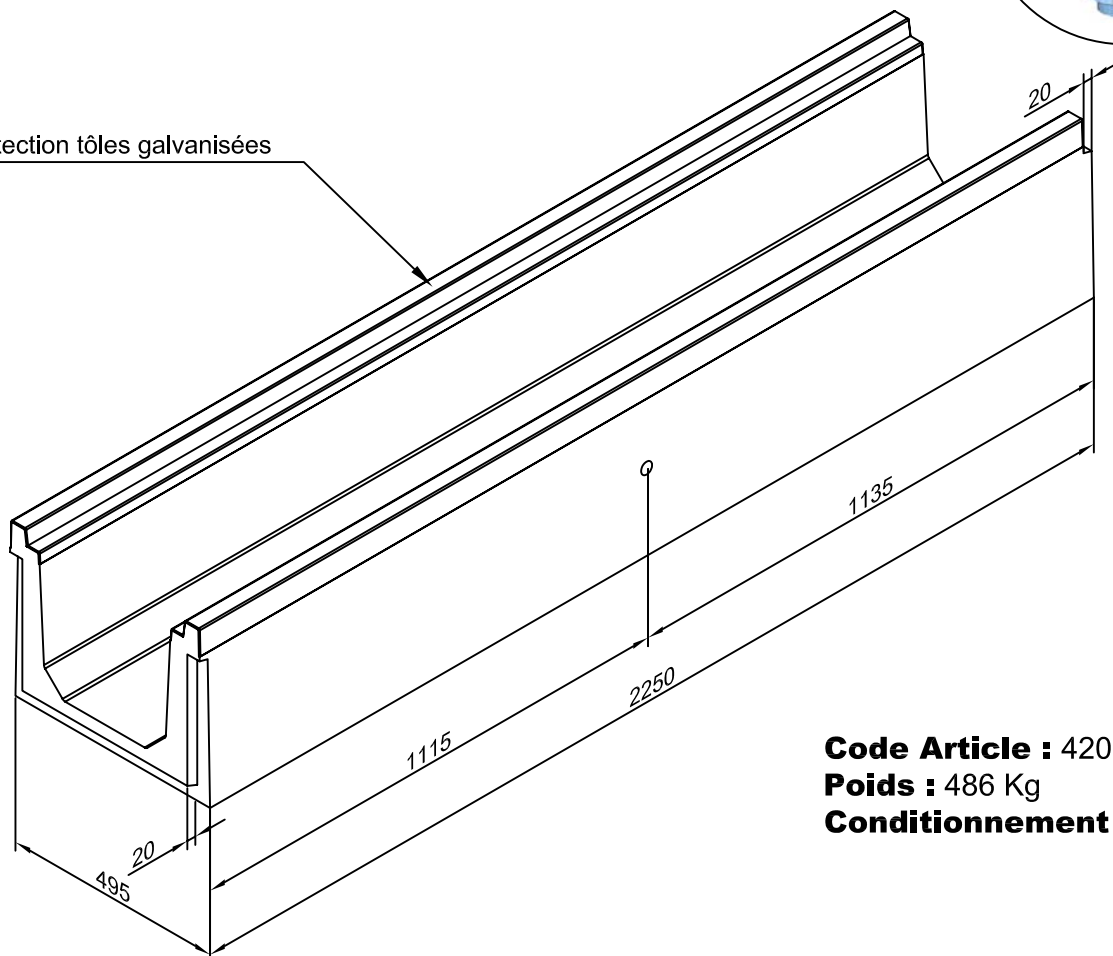

Protection tôles galvanisées