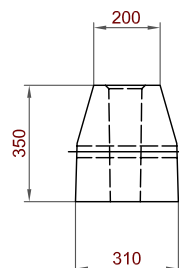

BORDURE DE QUAI CHASSE ROUE BORD DROIT

Long. 2,40 m x 0,31 m Haut : 0,35 m

Code Article : 410981

Poids : 530 kg

S.A. R.THEBAULT

Siège social et usine : ZI de Saint-Eloi - Plouédern - 29800 LANDERNEAU

Tél. 02 98 21 63 63 - Fax : 02 98 21 34 11

Usines à : Mauron (56430) et Verneuil S/Avre (27130)