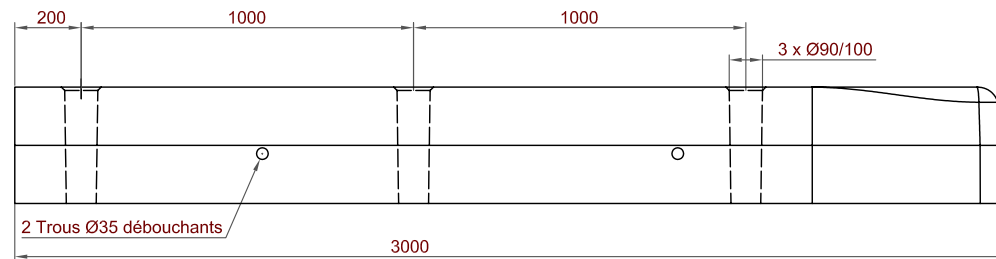

BORDURE DE QUAI CHASSE ROUE

BORDURE DE QUAI CHASSE ROUE BORD ARRONDI

Long. 3,00 m x 0,31 m Haut : 0,35 m

Code Article : 410980

Poids : 630 kg

BORDURE DE QUAI CHASSE ROUE BORD DROIT

Long. 2,40 m x 0,31 m Haut : 0,35 m

Code Article : 410981

Poids : 530 kg

S.A. R.THEBAULT

Siège social et usine : ZI de Saint-Eloi - Plouédern - 29800 LANDERNEAU

Tél. 02 98 21 63 63 - Fax : 02 98 21 34 11

Usines à : Mauron (56430) et Verneuil S/Avre (27130)