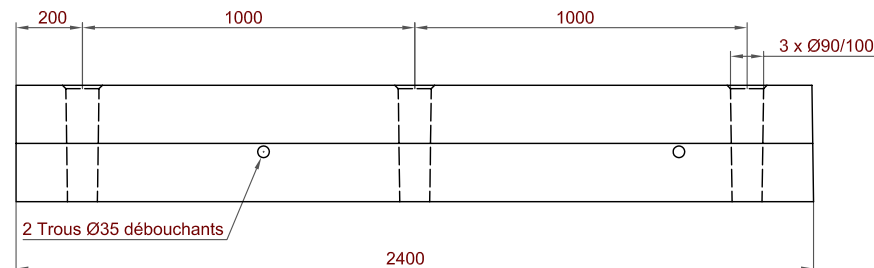

BORDURE DE QUAI CHASSE ROUE

BORDURE DE QUAI CHASSE ROUE BORD ARRONDI

Long. 3,00 m x 0,31 m Haut : 0,35 m

Code Article : 410980

Poids : 630 kg

BORDURE DE QUAI CHASSE ROUE BORD DROIT

Long. 2,40 m x 0,31 m Haut : 0,35 m

Code Article : 410981

Poids : 530 kg

S.A. R.THEBAULT

Siège social et usine : ZI de Saint-Eloi - Plouédern - 29800 LANDERNEAU

Tél. 02 98 21 63 63 - Fax : 02 98 21 34 11

Usines à : Mauron (56430) et Verneuil S/Avre (27130)