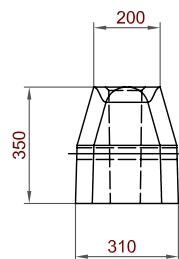

BORDURE DE QUAI CHASSE ROUE

BORDURE DE QUAI CHASSE ROUE BORD ARRONDI

Long. 3,00 m x 0,31 m Haut : 0,35 m

Code Article : 410980

Poids : 630 kg

BORDURE DE QUAI CHASSE ROUE BORD DROIT

Long. 2,40 m x 0,31 m Haut : 0,35 m