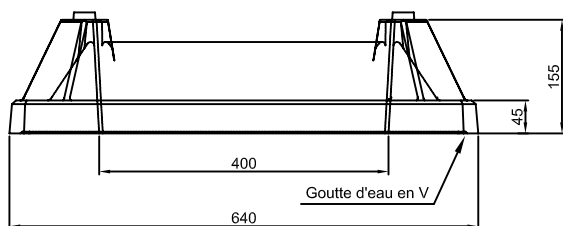

ASPIRATEUR MITRALUX 30 x 40

PETITE BASE

Code : 382061
Poids : 38 Kg

Élément de base

Code : 382062
Poids : 41 Kg

Élément supérieur

Code produit Aspirateur complet : 382060 Poids : 79 K g
Conditionnement : palette perdue de 6 unités Code : 382160 Poids : 474 Kg