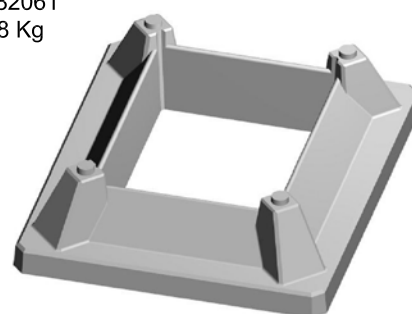

ASPIRATEUR MITRALUX 30 x 40

PETITE BASE

Code : 382061
Poids : 38 Kg

Élément de base

Code : 382062
Poids : 41 Kg

Élément supérieur

Code produit Aspirateur complet : 382060 Poids : 79 K g
Conditionnement : palette perdue de 6 unités Code : 382160 Poids : 474 Kg