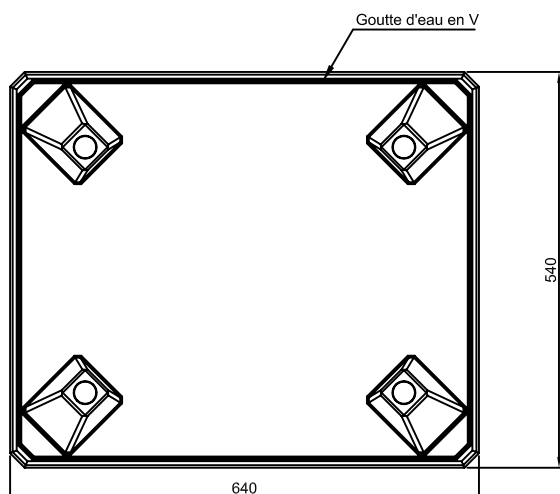

ASPIRATEUR MITRALUX 30 x 40

PETITE BASE

Code : 382061
Poids : 38 Kg

Élément de base

Code : 382062
Poids : 41 Kg

Élément supérieur

Code produit Aspirateur complet : 382060 Poids : 79 K g
Conditionnement : palette perdue de 6 unités Code : 382160 Poids : 474 Kg