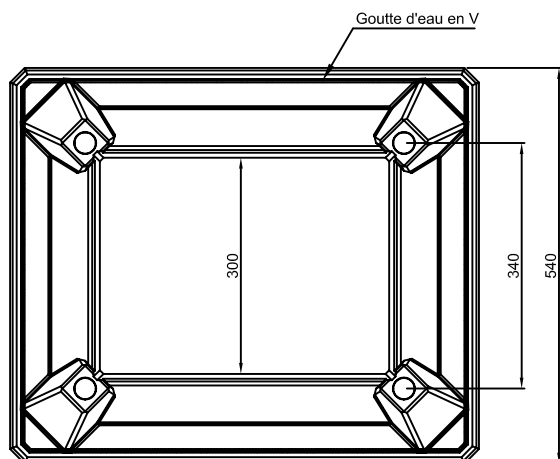

ASPIRATEUR MITRALUX 30 x 40

PETITE BASE

Code : 382061
Poids : 38 Kg

Élément de base

Code : 382062
Poids : 41 Kg

Élément supérieur

Code produit Aspirateur complet : 382060 Poids : 79 K g
Conditionnement : palette perdue de 6 unités Code : 382160 Poids : 474 Kg