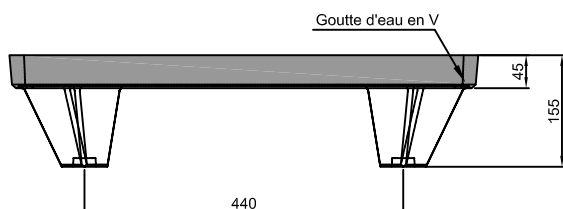

ASPIRATEUR MITRALUX 30 x 40

PETITE BASE

Code : 382061
Poids : 38 Kg

Élément de base

Code : 382062
Poids : 41 Kg

Élément supérieur

Code produit Aspirateur complet : 382060 Poids : 79 K g
Conditionnement : palette perdue de 6 unités Code : 382160 Poids : 474 Kg