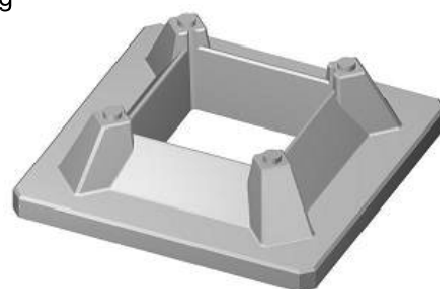

ASPIRATEUR MITRALUX 25 x 25

GRANDE BASE

Code : 382033
Poids : 27 Kg

Elément de base

Code : 382032
Poids : 27 Kg

Elément supérieur

Code produit Aspirateur complet : 382035 Poids : 54 Kg
Conditionnement : palette perdue de 6 unités Code : 382135 Poids 324 Kg