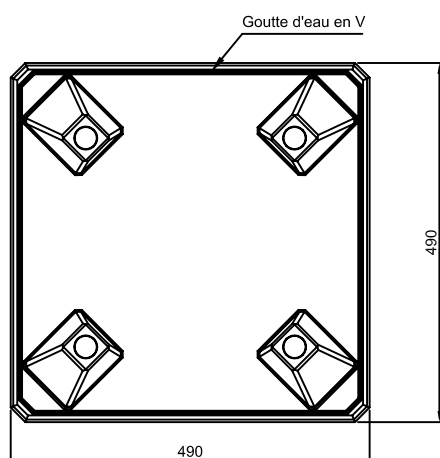

ASPIRATEUR MITRALUX 25 x 25

GRANDE BASE

Code : 382033
Poids : 27 Kg

Elément de base

Code : 382032
Poids : 27 Kg

Elément supérieur

Code produit Aspirateur complet : 382035 Poids : 54 Kg
Conditionnement : palette perdue de 6 unités Code : 382135 Poids 324 Kg