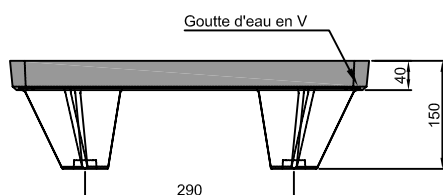

ASPIRATEUR MITRALUX 25 x 25

GRANDE BASE

Code : 382033
Poids : 27 Kg

Elément de base

Code : 382032
Poids : 27 Kg

Elément supérieur

Code produit Aspirateur complet : 382035 Poids : 54 Kg
Conditionnement : palette perdue de 6 unités Code : 382135 Poids 324 Kg