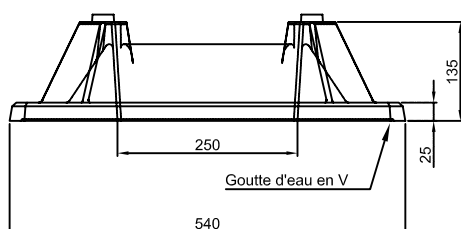

ASPIRATEUR MITRALUX 25 x 25

GRANDE BASE

Code : 382033
Poids : 27 Kg

Elément de base

Code : 382032
Poids : 27 Kg

Elément supérieur

Code produit Aspirateur complet : 382035 Poids : 54 Kg
Conditionnement : palette perdue de 6 unités Code : 382135 Poids 324 Kg