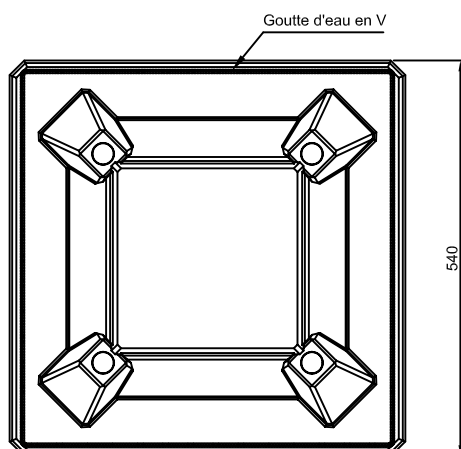

ASPIRATEUR MITRALUX 25 x 25

GRANDE BASE

Code : 382033
Poids : 27 Kg

Elément de base

Code : 382032
Poids : 27 Kg

Elément supérieur

Code produit Aspirateur complet : 382035 Poids : 54 Kg
Conditionnement : palette perdue de 6 unités Code : 382135 Poids 324 Kg