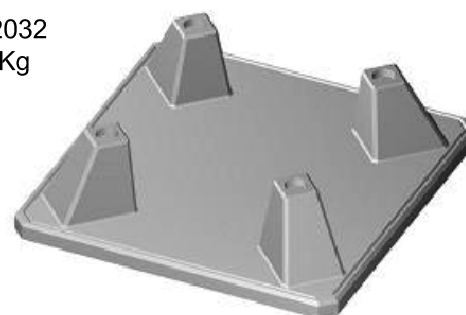

ASPIRATEUR MITRALUX 25 x 25

GRANDE BASE

Code : 382033
Poids : 27 Kg

Elément de base

Code : 382032
Poids : 27 Kg

Elément supérieur

Code produit Aspirateur complet : 382035 Poids : 54 Kg
Conditionnement : palette perdue de 6 unités Code : 382135 Poids 324 Kg