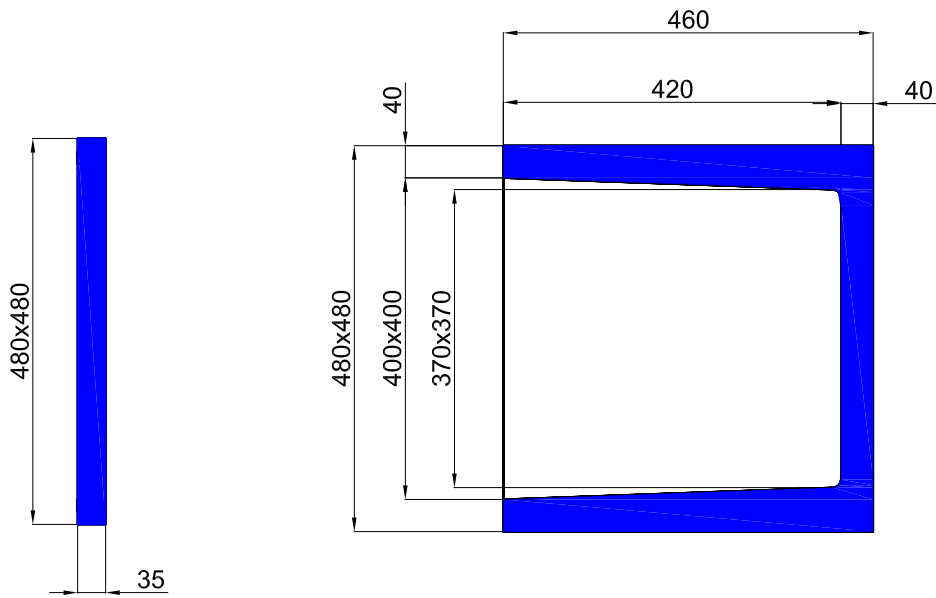

## 40x40 int. prof. : 42 cm

4 Trous Ø9, Lamages Ø15 prof.6

Dalle fermeture 48x48 ep. 3.5  
P/Columbarium 40x40  
Poids : 19 Kg  
Code : 330041

4 Douilles M8 prof.30

Columbarium 40x40 int prof 42  
Poids : 106 Kg  
Code : 330040