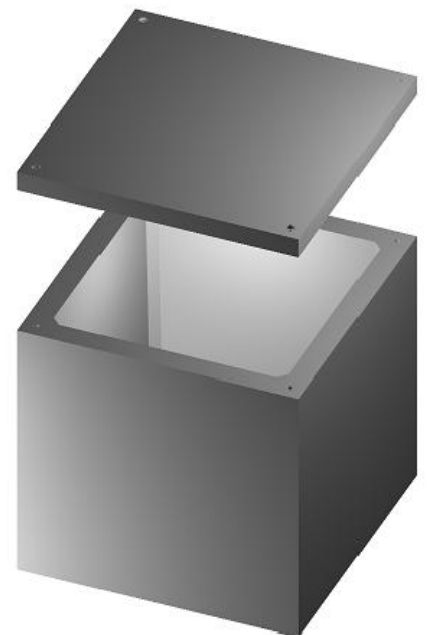

# COLUMBARIUM

## 40x40 int. prof. : 42 cm

4 Trous Ø9, Lamages Ø15 prof.6

Dalle fermeture 48x48 ep. 3.5  
P/Columbarium 40x40  
Poids : 19 Kg  
Code : 330041

4 Douilles M8 prof.30

Columbarium 40x40 int prof 42  
Poids : 106 Kg  
Code : 330040