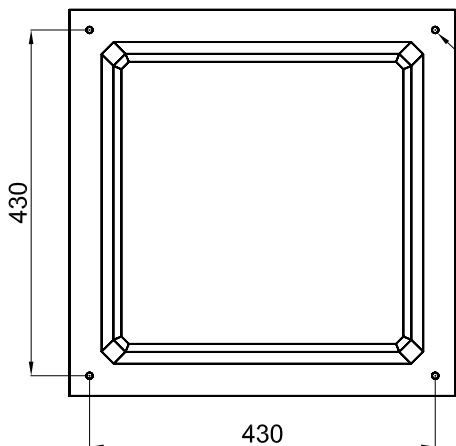

## 40x40 int. prof. : 42 cm

4 Trous Ø9, Lamages Ø15 prof.6

Dalle fermeture 48x48 ep. 3.5  
P/Columbarium 40x40  
Poids : 19 Kg  
Code : 330041

4 Douilles M8 prof.30

Columbarium 40x40 int prof 42  
Poids : 106 Kg  
Code : 330040