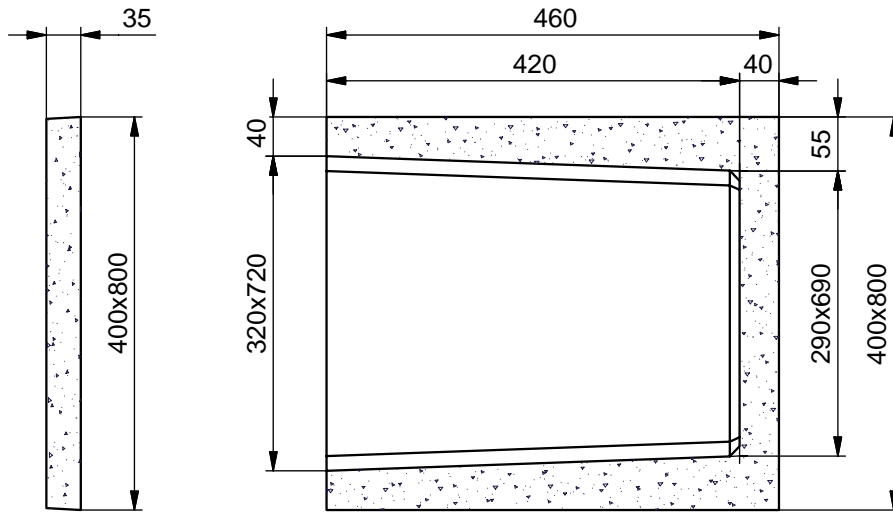

COLUMBARIUM 80 x 40 Ext. Prof. ext. 46 cm

4 Trous $\varnothing 9$ +
Lamages $\varnothing 15$ Prof. 6