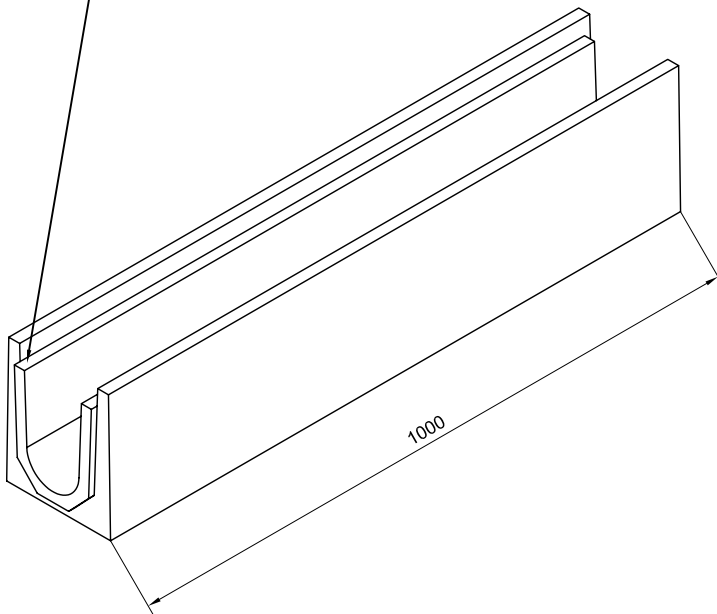

CANIVEAU GARAGE CP100 Lg. 1,00 m

DIFFERE A EMBOITEMENTS POUR GRILLE FONTE 250 KN

KIT GRILLES FONTE P/CANIVEAU CP 100 (250 KN) 1,00 m

Code : 017015

Poids : 8 Kg

CE

Emboitements mâle et femelle Prof. 10 mm

FIXATION COMPLETE POUR GRILLE CANIVEAU CP 100

Nombre : 2 / Caniveau

Code : 017018

GRILLE FONTE 500/120 250 KN P

Long. 0,50 m Larg. 0,12 m Ep. 20 mm

Charge admissible : 250 KN

Nombre : 2 / Caniveau

Code : 017016 - Poids : 3 Kg

CORNIERE NOIRE 20x20 Lg : 0,995 m