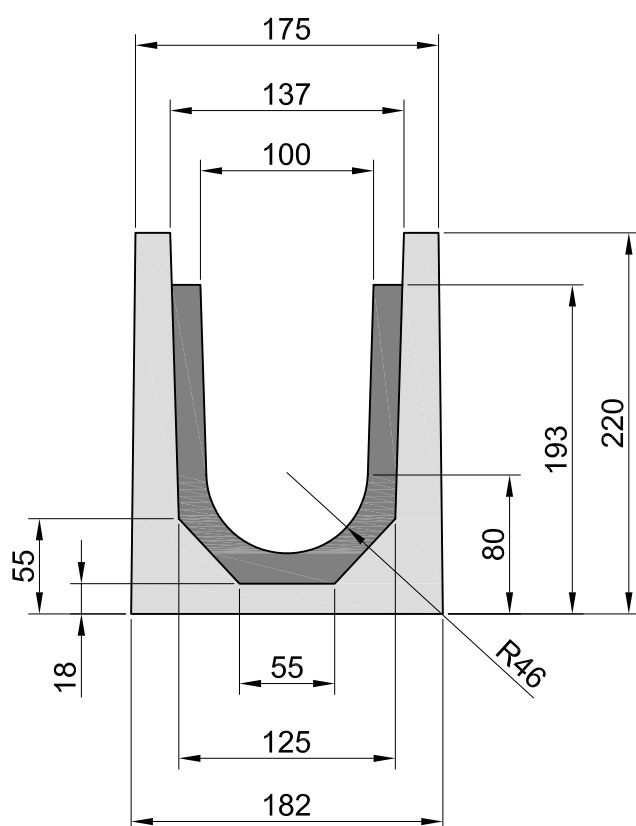

CANIVEAU GARAGE CP 100 L=1m DIFFERE A EMBOITEMENTS

Code grille maillée	Long.	Poids	Cond.
010 060	1.00m	3 Kg	Unité
010 062	0.50m	1,5 Kg	Unité

Code grille passerelle	Long.	Poids	Cond.
010 055	1.00m	3 Kg	Unité
010 057	0.50m	1.5 Kg	Unité

CE

Code article	Long.	Poids	Cond.
250 420	1.00m	47 Kg	28 Unités

S.A. R.THEBAULT

Siège social et usine : ZI de Saint-Eloi - Plouédern - 29800 LANDERNEAU

Tél. 02 98 21 63 63 - Fax : 02 98 21 34 11

Usines à : Mauron (56430) et Verneuil S/Avre (27130)

CANIVEAU GARAGE CP100 Lg. 1,00 m

DIFFERE A EMBOITEMENTS POUR GRILLE FONTE 250 KN

KIT GRILLES FONTE P/CANIVEAU CP 100 (250 KN) 1,00 m

Code : 017015

Poids : 8 Kg

CE

Emboitements mâle et femelle Prof. 10 mm

FIXATION COMPLETE POUR GRILLE CANIVEAU CP 100

Nombre : 2 / Caniveau

Code : 017018

GRILLE FONTE 500/120 250 KN P

Long. 0,50 m Larg. 0,12 m Ep. 20 mm

Charge admissible : 250 KN

Nombre : 2 / Caniveau

Code : 017016 - Poids : 3 Kg

CORNIERE NOIRE 20x20 Lg : 0,995 m