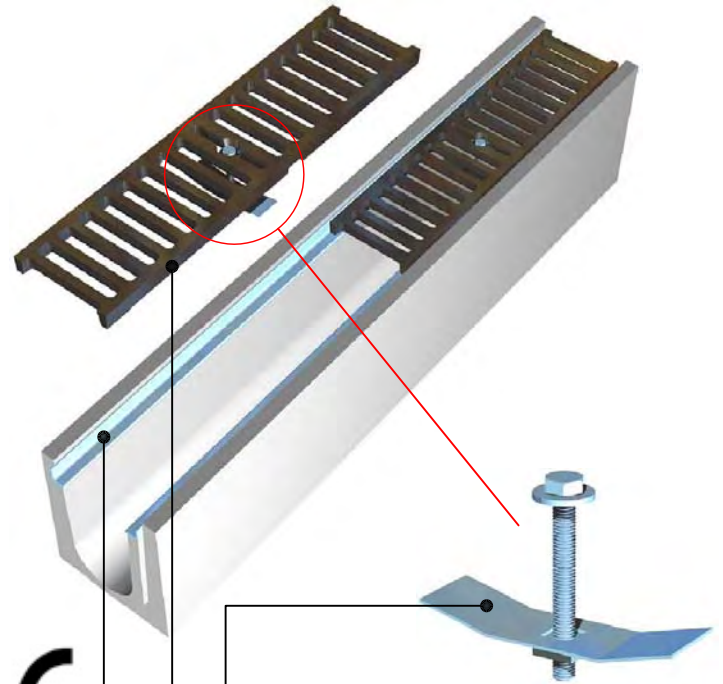

CANIVEAU GARAGE CP100 Lg. 1,00 m

DIFFERE A EMBOITEMENTS POUR GRILLE FONTE 250 KN

KIT GRILLES FONTE P/CANIVEAU CP 100 (250 KN) 1,00 m

Code : 017015

Poids : 8 Kg

CE

Emboitements mâle et femelle Prof. 10 mm

FIXATION COMPLETE POUR GRILLE CANIVEAU CP 100

Nombre : 2 / Caniveau

Code : 017018

GRILLE FONTE 500/120 250 KN P

Long. 0,50 m Larg. 0,12 m Ep. 20 mm

Charge admissible : 250 KN

Nombre : 2 / Caniveau

Code : 017016 - Poids : 3 Kg

CORNIERE NOIRE 20x20 Lg : 0,995 m