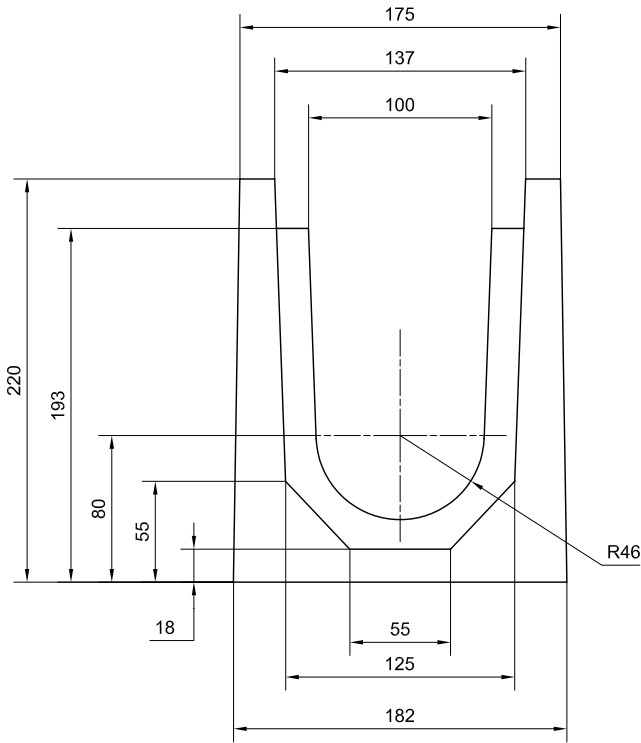

CANIVEAU GARAGE CP 100 L=1m DIFFERE A EMBOITEMENTS

Code grille maillée	Long.	Poids	Cond.
010 060	1.00m	3 Kg	Unité
010 062	0.50m	1,5 Kg	Unité

Code grille passerelle	Long.	Poids	Cond.
010 055	1.00m	3 Kg	Unité
010 057	0.50m	1.5 Kg	Unité

CE

Code article	Long.	Poids	Cond.
250 420	1.00m	47 Kg	28 Unités

S.A. R.THEBAULT

Siège social et usine : ZI de Saint-Eloi - Plouédern - 29800 LANDERNEAU

Tél. 02 98 21 63 63 - Fax : 02 98 21 34 11

Usines à : Mauron (56430) et Verneuil S/Avre (27130)

CANIVEAU GARAGE CP100 Lg. 1,00 m

DIFFERE A EMBOITEMENTS POUR GRILLE FONTE 250 KN

KIT GRILLES FONTE P/CANIVEAU CP 100 (250 KN) 1,00 m

Code : 017015

Poids : 8 Kg

CE

Emboitements mâle et femelle Prof. 10 mm

FIXATION COMPLETE POUR GRILLE CANIVEAU CP 100

Nombre : 2 / Caniveau

Code : 017018

GRILLE FONTE 500/120 250 KN P

Long. 0,50 m Larg. 0,12 m Ep. 20 mm

Charge admissible : 250 KN

Nombre : 2 / Caniveau

Code : 017016 - Poids : 3 Kg

CORNIERE NOIRE 20x20 Lg : 0,995 m