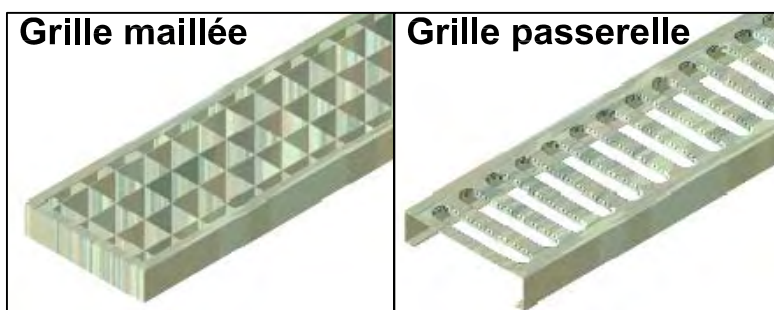

CANIVEAU GARAGE CP 100 L=1m DIFFERE A EMBOITEMENTS

Code grille maillée	Long.	Poids	Cond.
010 060	1.00m	3 Kg	Unité
010 062	0.50m	1,5 Kg	Unité

Code grille passerelle	Long.	Poids	Cond.
010 055	1.00m	3 Kg	Unité
010 057	0.50m	1.5 Kg	Unité

CE

Code article	Long.	Poids	Cond.
250 420	1.00m	47 Kg	28 Unités

S.A. R.THEBAULT

Siège social et usine : ZI de Saint-Eloi - Plouédern - 29800 LANDERNEAU

Tél. 02 98 21 63 63 - Fax : 02 98 21 34 11

Usines à : Mauron (56430) et Verneuil S/Avre (27130)

CANIVEAU GARAGE CP100 Lg. 1,00 m

DIFFERE A EMBOITEMENTS POUR GRILLE FONTE 250 KN

KIT GRILLES FONTE P/CANIVEAU CP 100 (250 KN) 1,00 m

Code : 017015

Poids : 8 Kg

CE

Emboitements mâle et femelle Prof. 10 mm

FIXATION COMPLETE POUR GRILLE CANIVEAU CP 100

Nombre : 2 / Caniveau

Code : 017018

GRILLE FONTE 500/120 250 KN P

Long. 0,50 m Larg. 0,12 m Ep. 20 mm

Charge admissible : 250 KN

Nombre : 2 / Caniveau

Code : 017016 - Poids : 3 Kg

CORNIERE NOIRE 20x20 Lg : 0,995 m