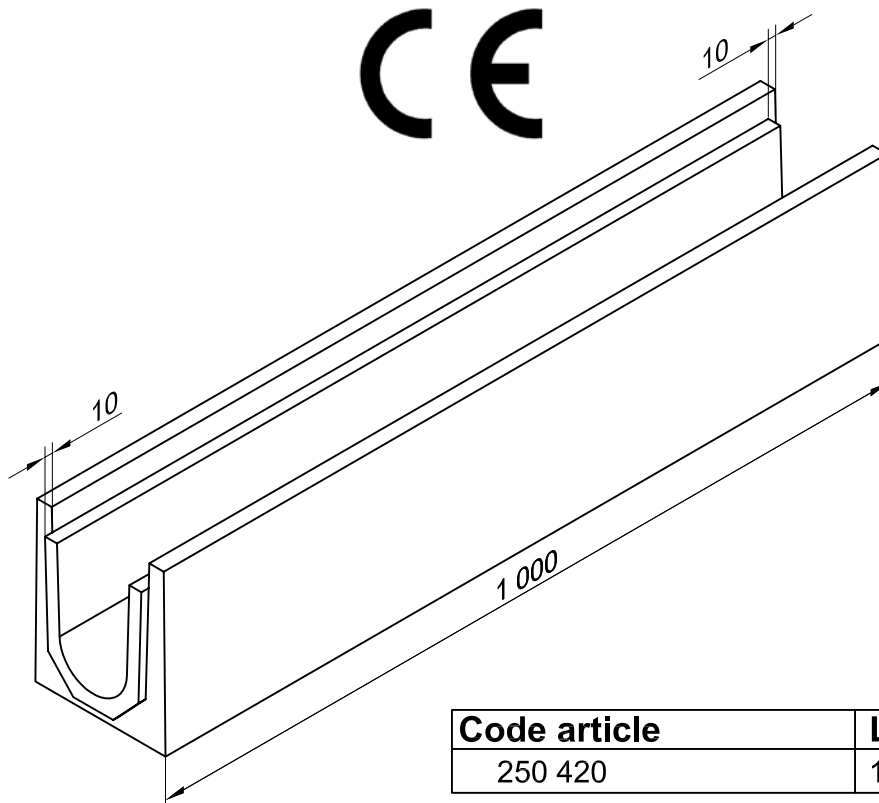

CANIVEAU GARAGE CP 100 L=1m DIFFERE A EMBOITEMENTS

Code grille maillée	Long.	Poids	Cond.
010 060	1.00m	3 Kg	Unité
010 062	0.50m	1,5 Kg	Unité

Code grille passerelle	Long.	Poids	Cond.
010 055	1.00m	3 Kg	Unité
010 057	0.50m	1.5 Kg	Unité

CE

Code article	Long.	Poids	Cond.
250 420	1.00m	47 Kg	28 Unités

S.A. R.THEBAULT

Siège social et usine : ZI de Saint-Eloi - Plouédern - 29800 LANDERNEAU

Tél. 02 98 21 63 63 - Fax : 02 98 21 34 11

Usines à : Mauron (56430) et Verneuil S/Avre (27130)

CANIVEAU GARAGE CP100 Lg. 1,00 m

DIFFERE A EMBOITEMENTS POUR GRILLE FONTE 250 KN

KIT GRILLES FONTE P/CANIVEAU CP 100 (250 KN) 1,00 m

Code : 017015

Poids : 8 Kg

CE

Emboitements mâle et femelle Prof. 10 mm

FIXATION COMPLETE POUR GRILLE CANIVEAU CP 100

Nombre : 2 / Caniveau

Code : 017018

GRILLE FONTE 500/120 250 KN P

Long. 0,50 m Larg. 0,12 m Ep. 20 mm

Charge admissible : 250 KN

Nombre : 2 / Caniveau

Code : 017016 - Poids : 3 Kg

CORNIERE NOIRE 20x20 Lg : 0,995 m