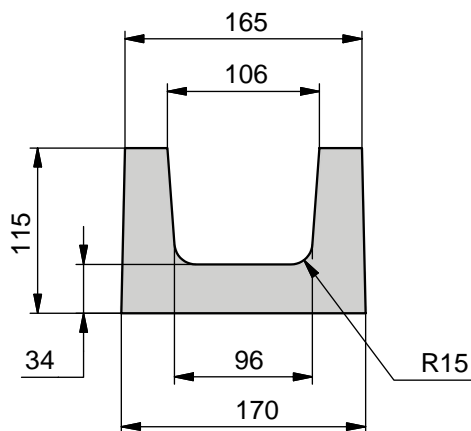

# CANIVEAU 10 x 7 INT.

**GRILLE BETON Lg. 0,50 m**  
**Code Article : 250320**  
**Poids : 6 Kg**

5,5 Sections ouvertes : 75x20

**CANIVEAU 10 x 7 Int. Lg. 0,50 m**  
**Code Article : 250315**  
**Poids : 13,5 Kg**

**GRILLE BETON Lg. 1,00 m**  
**Code Article : 250310**  
**Poids : 12 Kg**

11 Sections ouvertes : 75x20

**CANIVEAU 10 x 7 Int. Lg. 1,00 m**  
**Code Article : 250305**  
**Poids : 27 Kg**