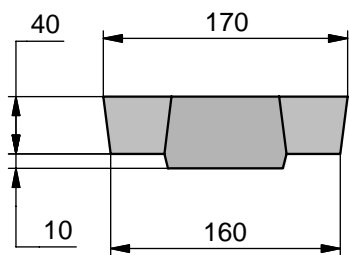

# CANIVEAU 10 x 7 INT.

**GRILLE BETON Lg. 0,50 m**  
**Code Article : 250320**  
**Poids : 6 Kg**

5,5 Sections ouvertes : 75x20

**CANIVEAU 10 x 7 Int. Lg. 0,50 m**  
**Code Article : 250315**  
**Poids : 13,5 Kg**

**GRILLE BETON Lg. 1,00 m**  
**Code Article : 250310**  
**Poids : 12 Kg**

11 Sections ouvertes : 75x20

**CANIVEAU 10 x 7 Int. Lg. 1,00 m**  
**Code Article : 250305**  
**Poids : 27 Kg**