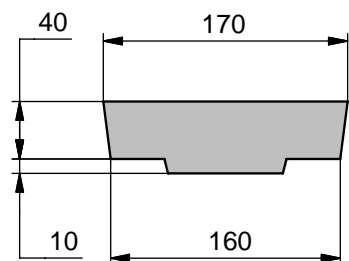

# CANIVEAU 10 x 7 INT.

**GRILLE BETON Lg. 0,50 m**  
**Code Article : 250320**  
**Poids : 6 Kg**

5,5 Sections ouvertes : 75x20

**CANIVEAU 10 x 7 Int. Lg. 0,50 m**  
**Code Article : 250315**  
**Poids : 13,5 Kg**

**GRILLE BETON Lg. 1,00 m**  
**Code Article : 250310**  
**Poids : 12 Kg**

11 Sections ouvertes : 75x20

**CANIVEAU 10 x 7 Int. Lg. 1,00 m**  
**Code Article : 250305**  
**Poids : 27 Kg**