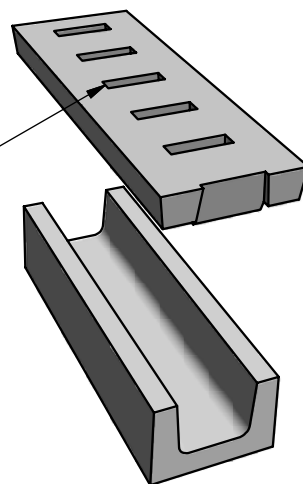

# CANIVEAU 10 x 7 INT.

**GRILLE BETON Lg. 0,50 m**  
**Code Article : 250320**  
**Poids : 6 Kg**

5,5 Sections ouvertes : 75x20

**CANIVEAU 10 x 7 Int. Lg. 0,50 m**  
**Code Article : 250315**  
**Poids : 13,5 Kg**

**GRILLE BETON Lg. 1,00 m**  
**Code Article : 250310**  
**Poids : 12 Kg**

11 Sections ouvertes : 75x20

**CANIVEAU 10 x 7 Int. Lg. 1,00 m**  
**Code Article : 250305**  
**Poids : 27 Kg**