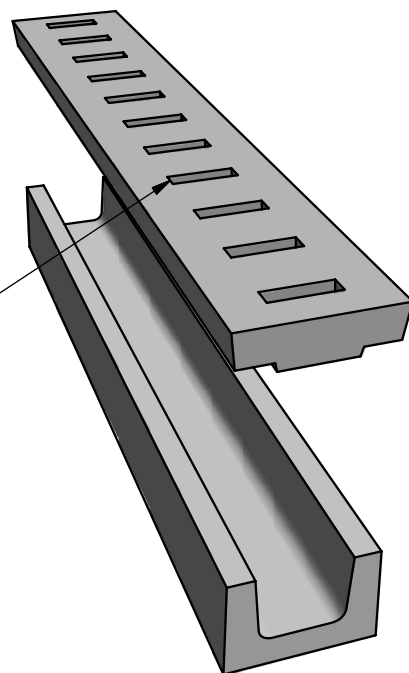

# CANIVEAU 10 x 7 INT.

**GRILLE BETON Lg. 0,50 m**  
**Code Article : 250320**  
**Poids : 6 Kg**

5,5 Sections ouvertes : 75x20

**CANIVEAU 10 x 7 Int. Lg. 0,50 m**  
**Code Article : 250315**  
**Poids : 13,5 Kg**

**GRILLE BETON Lg. 1,00 m**  
**Code Article : 250310**  
**Poids : 12 Kg**

11 Sections ouvertes : 75x20

**CANIVEAU 10 x 7 Int. Lg. 1,00 m**  
**Code Article : 250305**  
**Poids : 27 Kg**