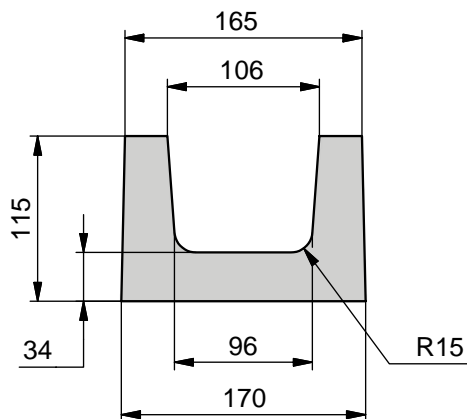

# CANIVEAU 10 x 7 INT.

**GRILLE BETON Lg. 0,50 m**  
**Code Article : 250320**  
**Poids : 6 Kg**

5,5 Sections ouvertes : 75x20

**CANIVEAU 10 x 7 Int. Lg. 0,50 m**  
**Code Article : 250315**  
**Poids : 13,5 Kg**

**GRILLE BETON Lg. 1,00 m**  
**Code Article : 250310**  
**Poids : 12 Kg**

11 Sections ouvertes : 75x20

**CANIVEAU 10 x 7 Int. Lg. 1,00 m**  
**Code Article : 250305**  
**Poids : 27 Kg**