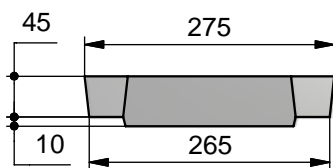

# CANIVEAU 20 x 16 INT.

**DESSUS Long. 0,50 m**  
**Code Article : 420053**  
**Poids : 15 Kg**

**GRILLE BETON Long. 0,50 m**  
**Code Article : 250220**  
**Poids : 13 Kg**

6 Sections ouvertes : 180x20

**CANIVEAU 20 x 16 Int. Long. 0,50 m**  
**Code Article : 250215**  
**Poids : 29 Kg**

**DESSUS Long. 1,00 m**  
**Code Article : 420051**  
**Poids : 30 Kg**

**GRILLE BETON Long. 1,00 m**  
**Code Article : 250210**  
**Poids : 26 Kg**

12 Sections ouvertes : 180x20

**CANIVEAU 20 x 16 Int. Long. 1,00 m**  
**Code Article : 250205**  
**Poids : 58 Kg**