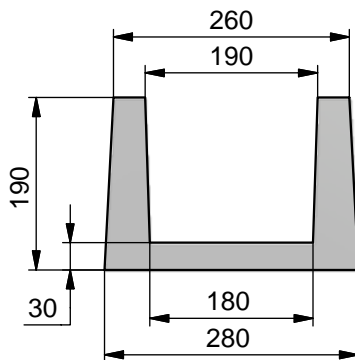

# CANIVEAU 20 x 16 INT.

**DESSUS Long. 0,50 m**  
**Code Article : 420053**  
**Poids : 15 Kg**

**GRILLE BETON Long. 0,50 m**  
**Code Article : 250220**  
**Poids : 13 Kg**

6 Sections ouvertes : 180x20

**CANIVEAU 20 x 16 Int. Long. 0,50 m**  
**Code Article : 250215**  
**Poids : 29 Kg**

**DESSUS Long. 1,00 m**  
**Code Article : 420051**  
**Poids : 30 Kg**

**GRILLE BETON Long. 1,00 m**  
**Code Article : 250210**  
**Poids : 26 Kg**

12 Sections ouvertes : 180x20

**CANIVEAU 20 x 16 Int. Long. 1,00 m**  
**Code Article : 250205**  
**Poids : 58 Kg**