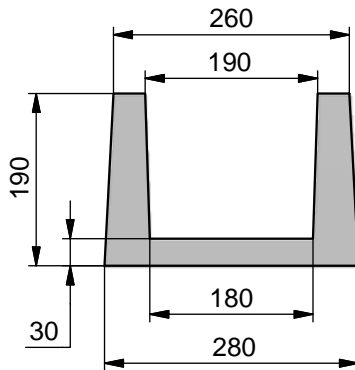

# CANIVEAU 20 x 16 INT.

**DESSUS Long. 0,50 m**  
**Code Article : 420053**  
**Poids : 15 Kg**

**GRILLE BETON Long. 0,50 m**  
**Code Article : 250220**  
**Poids : 13 Kg**

6 Sections ouvertes : 180x20

**CANIVEAU 20 x 16 Int. Long. 0,50 m**  
**Code Article : 250215**  
**Poids : 29 Kg**

**DESSUS Long. 1,00 m**  
**Code Article : 420051**  
**Poids : 30 Kg**

**GRILLE BETON Long. 1,00 m**  
**Code Article : 250210**  
**Poids : 26 Kg**

12 Sections ouvertes : 180x20

**CANIVEAU 20 x 16 Int. Long. 1,00 m**  
**Code Article : 250205**  
**Poids : 58 Kg**