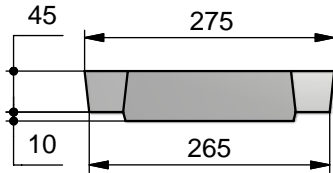

# CANIVEAU 20 x 16 INT.

**DESSUS Long. 0,50 m**  
**Code Article : 420053**  
**Poids : 15 Kg**

**GRILLE BETON Long. 0,50 m**  
**Code Article : 250220**  
**Poids : 13 Kg**

6 Sections ouvertes : 180x20

**CANIVEAU 20 x 16 Int. Long. 0,50 m**  
**Code Article : 250215**  
**Poids : 29 Kg**

**DESSUS Long. 1,00 m**  
**Code Article : 420051**  
**Poids : 30 Kg**

**GRILLE BETON Long. 1,00 m**  
**Code Article : 250210**  
**Poids : 26 Kg**

12 Sections ouvertes : 180x20

**CANIVEAU 20 x 16 Int. Long. 1,00 m**  
**Code Article : 250205**  
**Poids : 58 Kg**