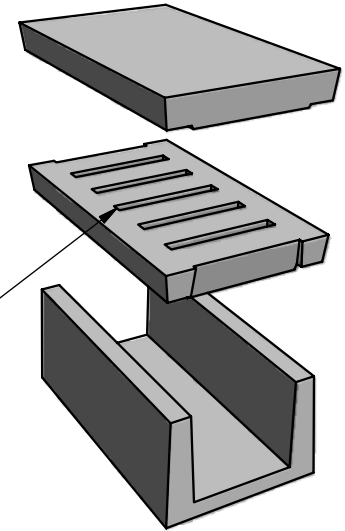

# CANIVEAU 20 x 16 INT.

**DESSUS Long. 0,50 m**  
**Code Article : 420053**  
**Poids : 15 Kg**

**GRILLE BETON Long. 0,50 m**  
**Code Article : 250220**  
**Poids : 13 Kg**

6 Sections ouvertes : 180x20

**CANIVEAU 20 x 16 Int. Long. 0,50 m**  
**Code Article : 250215**  
**Poids : 29 Kg**

**DESSUS Long. 1,00 m**  
**Code Article : 420051**  
**Poids : 30 Kg**

**GRILLE BETON Long. 1,00 m**  
**Code Article : 250210**  
**Poids : 26 Kg**

12 Sections ouvertes : 180x20

**CANIVEAU 20 x 16 Int. Long. 1,00 m**  
**Code Article : 250205**  
**Poids : 58 Kg**