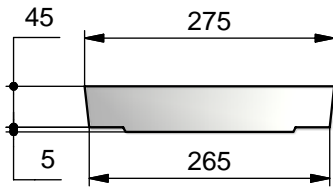

# CANIVEAU 20 x 16 INT.

**DESSUS Long. 0,50 m**  
**Code Article : 420053**  
**Poids : 15 Kg**

**GRILLE BETON Long. 0,50 m**  
**Code Article : 250220**  
**Poids : 13 Kg**

6 Sections ouvertes : 180x20

**CANIVEAU 20 x 16 Int. Long. 0,50 m**  
**Code Article : 250215**  
**Poids : 29 Kg**

**DESSUS Long. 1,00 m**  
**Code Article : 420051**  
**Poids : 30 Kg**

**GRILLE BETON Long. 1,00 m**  
**Code Article : 250210**  
**Poids : 26 Kg**

12 Sections ouvertes : 180x20

**CANIVEAU 20 x 16 Int. Long. 1,00 m**  
**Code Article : 250205**  
**Poids : 58 Kg**