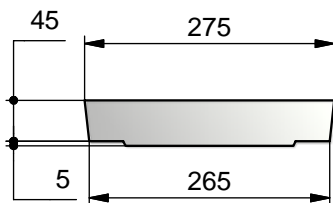

# CANIVEAU 20 x 16 INT.

**DESSUS Long. 0,50 m**  
**Code Article : 420053**  
**Poids : 15 Kg**

**GRILLE BETON Long. 0,50 m**  
**Code Article : 250220**  
**Poids : 13 Kg**

6 Sections ouvertes : 180x20

**CANIVEAU 20 x 16 Int. Long. 0,50 m**  
**Code Article : 250215**  
**Poids : 29 Kg**

**DESSUS Long. 1,00 m**  
**Code Article : 420051**  
**Poids : 30 Kg**

**GRILLE BETON Long. 1,00 m**  
**Code Article : 250210**  
**Poids : 26 Kg**

12 Sections ouvertes : 180x20

**CANIVEAU 20 x 16 Int. Long. 1,00 m**  
**Code Article : 250205**  
**Poids : 58 Kg**