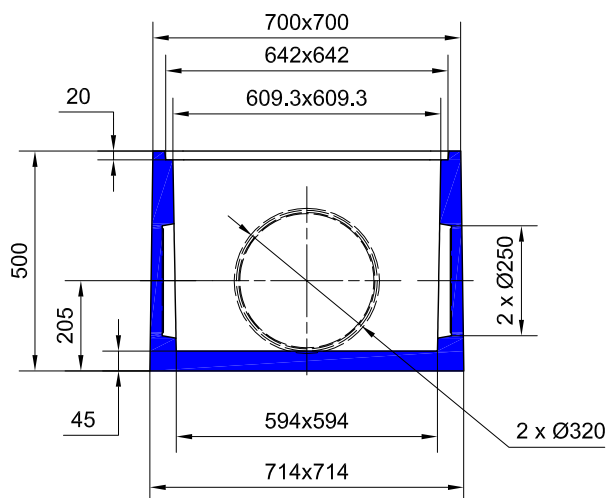

CUNETTE DE BRANCHEMENT INT. 60x60 H : 46

**REHAUSSE Int. 60x60 H : 50
POUR CUNETTE DE BRANCHEMENT 60x60**

Code Article : 241045

Poids : 139 Kg

**CUNETTE DE BRANCHEMENT Int. 60x60 H : 46
SANS COUVERCLE**

Code Article : 241040

Poids : 175 Kg

Nota : Accessoires identiques à la gamme RP 60

S.A. R.THEBAULT

Siège social et usine : ZI de Saint-Eloi - Plouédern - 29800 LANDERNEAU

Tél. 02 98 21 63 63 - Fax : 02 98 21 34 11

Usines à : Maunon (56430) et Verneuil S/Avre (27130)