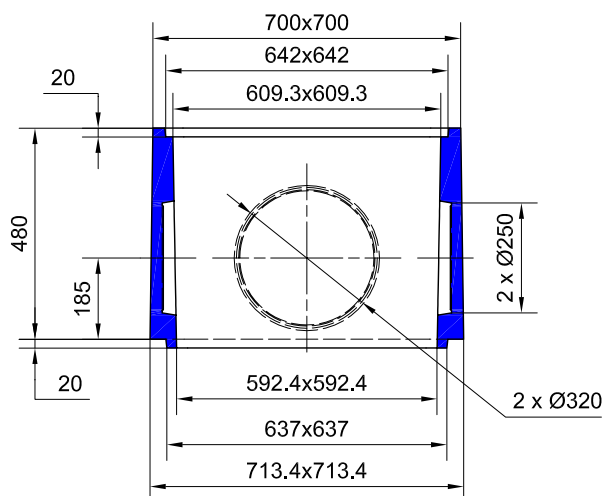

CUNETTE DE BRANCHEMENT INT. 60x60 H : 46

**REHAUSSE Int. 60x60 H : 50
POUR CUNETTE DE BRANCHEMENT 60x60**

Code Article : 241045

Poids : 139 Kg

**CUNETTE DE BRANCHEMENT Int. 60x60 H : 46
SANS COUVERCLE**

Code Article : 241040

Poids : 175 Kg

Nota : Accessoires identiques à la gamme RP 60

S.A. R.THEBAULT

Siège social et usine : ZI de Saint-Eloi - Plouédern - 29800 LANDERNEAU

Tél. 02 98 21 63 63 - Fax : 02 98 21 34 11

Usines à : Maunon (56430) et Verneuil S/Avre (27130)