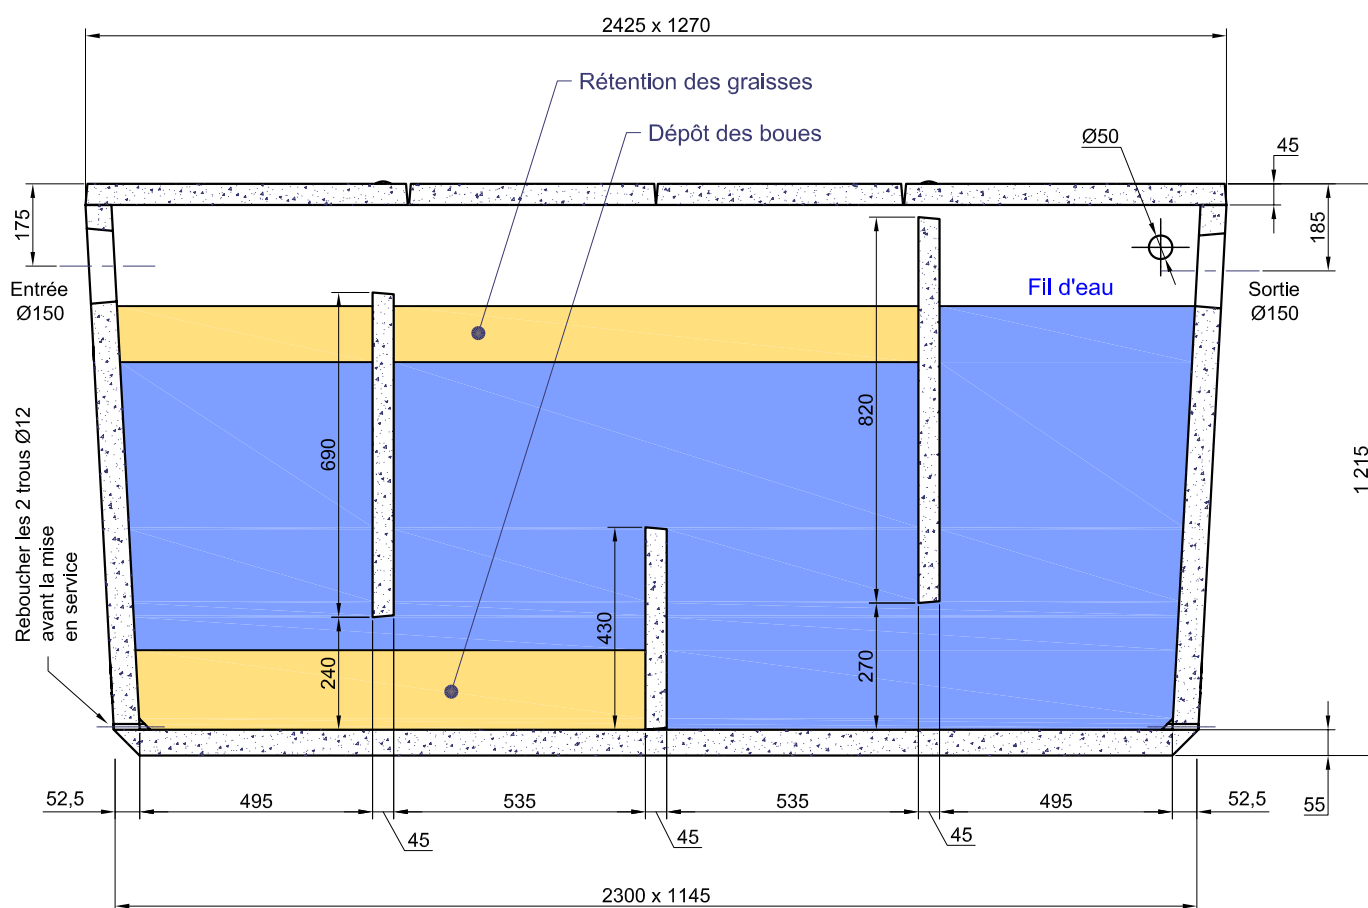

# BAC SEPARATEUR RECTANGULAIRE 2100 L

**VUE EN COUPE**

**Code article Sans Couvercle : 212200 - Poids : 1680 Kg**  
**Code Couvercle Complet (4 éléments) : 212210 - Poids : 296 Kg**

**S.A. R.THEBAULT**

Siège social et usine : ZI de Saint-Eloi - Plouédern - 29800 LANDERNEAU