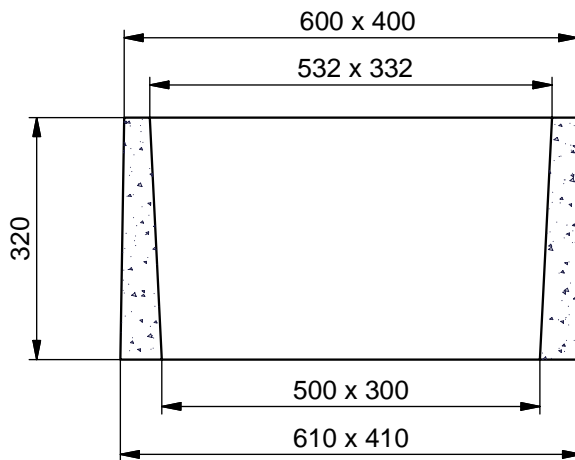

BAC SEPARATEUR 60 x 40

COUVERCLE

Code Article : 210010

Poids : 19 Kg

REHAUSSE Ht. 32 cm

Code Article : 210025

Poids : 65 Kg

JEU DE PLAQUES

Code Article : 210020

Poids : 6 Kg

CORPS NU BAC SEPARATEUR 60 x 40

Code Article : 210015

Poids : 75 Kg