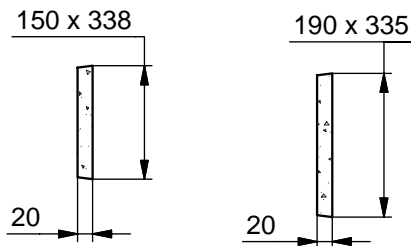

BAC SEPARATEUR 60 x 40

COUVERCLE

Code Article : 210010

Poids : 19 Kg

REHAUSSE Ht. 32 cm

Code Article : 210025

Poids : 65 Kg

JEU DE PLAQUES

Code Article : 210020

Poids : 6 Kg

CORPS NU BAC SEPARATEUR 60 x 40

Code Article : 210015

Poids : 75 Kg