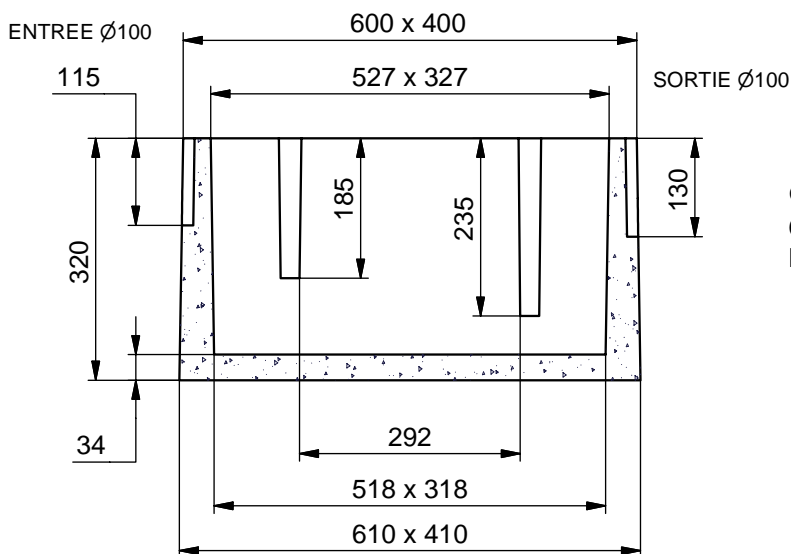

BAC SEPARATEUR 60 x 40

COUVERCLE

Code Article : 210010

Poids : 19 Kg

REHAUSSE Ht. 32 cm

Code Article : 210025

Poids : 65 Kg

JEU DE PLAQUES

Code Article : 210020

Poids : 6 Kg

CORPS NU BAC SEPARATEUR 60 x 40

Code Article : 210015

Poids : 75 Kg