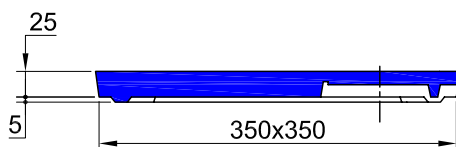

BOITE DE BOUCLAGE Int. 30x30 A JOINTS

Modèle
breveté

COVERCLE armé

Code : 150925

Poids : 7 kg

REHAUSSE H : 20

Code : 150930

Poids : 17 kg

Conditionnement :

Palette perdue de 18 unités

Code palette : 150932

Poids palette : 306 Kg

Palette perdue de 45 unités

Code palette : 150931

Poids palette : 765 Kg

BOITE DE BOUCLAGE Int. 30x30 A JOINTS