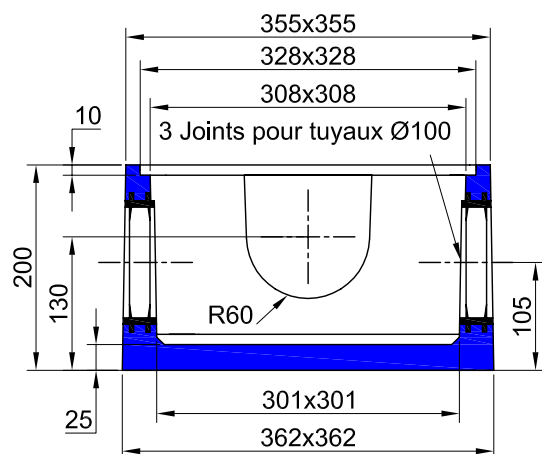

BOITE DE BOUCLAGE Int. 30x30 A JOINTS

Modèle
breveté

COVERCLE armé

Code : 150925

Poids : 7 kg

REHAUSSE H : 20

Code : 150930

Poids : 17 kg

Conditionnement :

Palette perdue de 18 unités

Code palette : 150932

Poids palette : 306 Kg

Palette perdue de 45 unités

Code palette : 150931

Poids palette : 765 Kg

BOITE DE BOUCLAGE Int. 30x30 A JOINTS