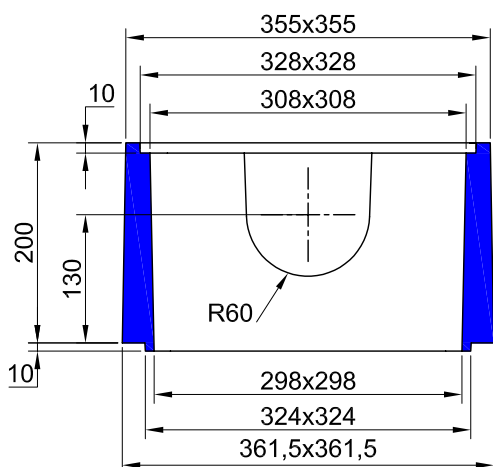

BOITE DE BOUCLAGE Int. 30x30 A JOINTS

Modèle
breveté

COVERCLE armé

Code : 150925

Poids : 7 kg

REHAUSSE H : 20

Code : 150930

Poids : 17 kg

Conditionnement :

Palette perdue de 18 unités

Code palette : 150932

Poids palette : 306 Kg

Palette perdue de 45 unités

Code palette : 150931

Poids palette : 765 Kg

BOITE DE BOUCLAGE Int. 30x30 A JOINTS